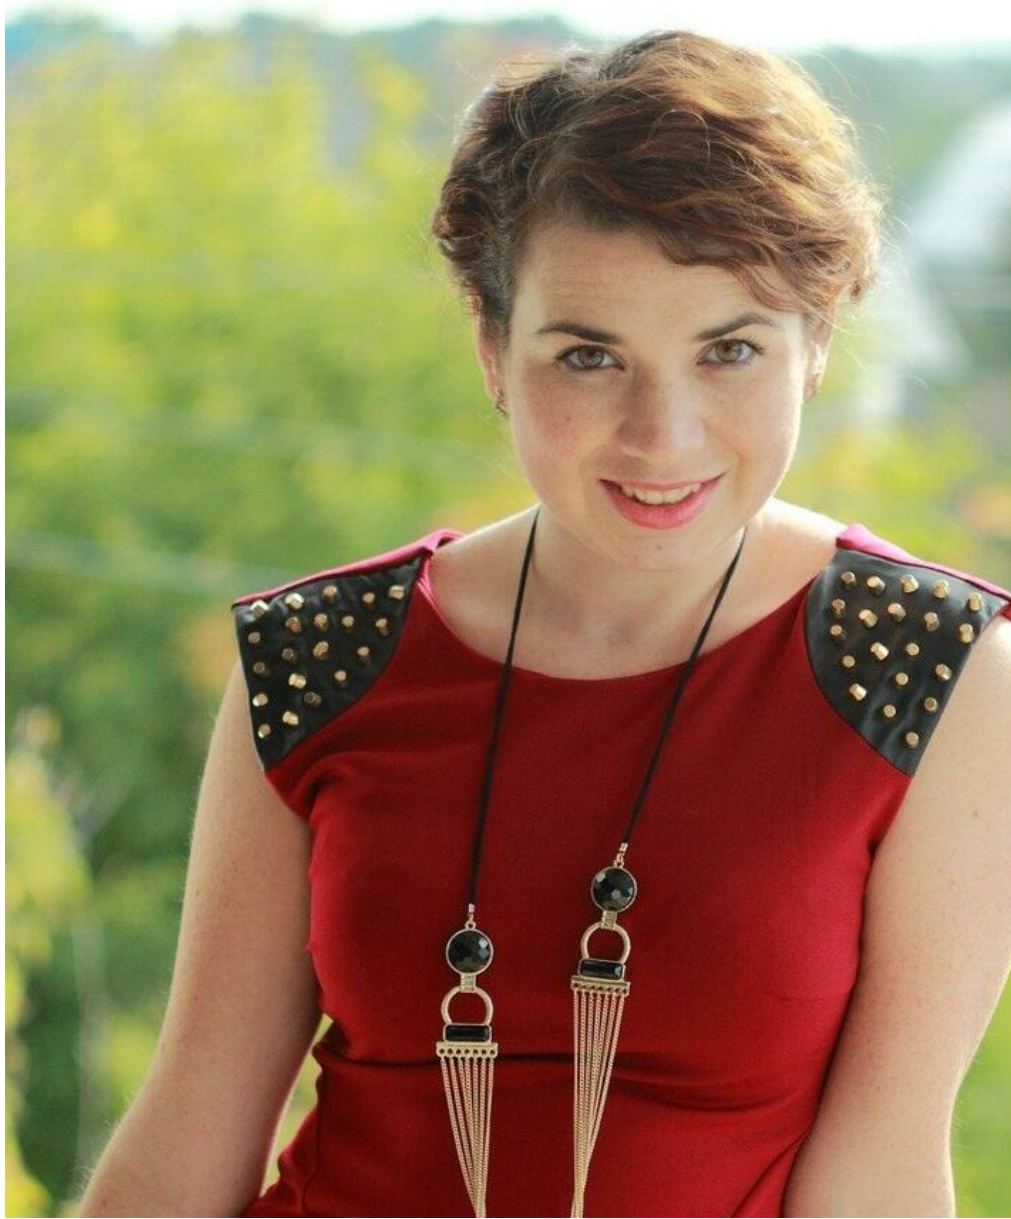

MARIJA BONDAR'

Größe: 155, Gewicht: 53, Brust: 94, Taille: 63, Hüfte: 95
<https://podium.im/de/models/marija-bondar>