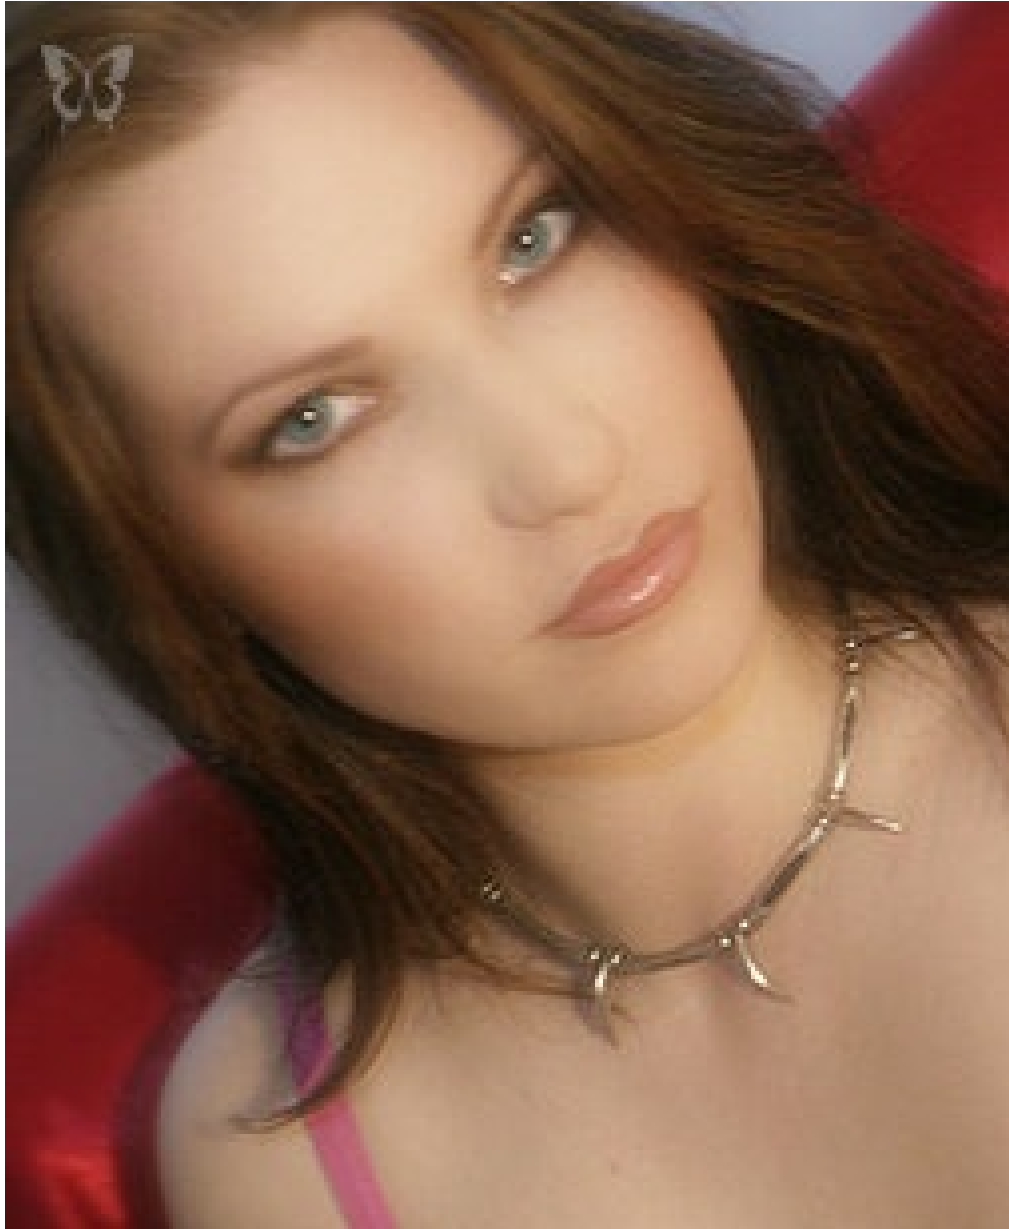

# KATERINA POPEL

Größe: 171, Gewicht: 56, Brust: 86, Taille: 70, Hüfte: 96  
<https://podium.im/de/models/1999282>