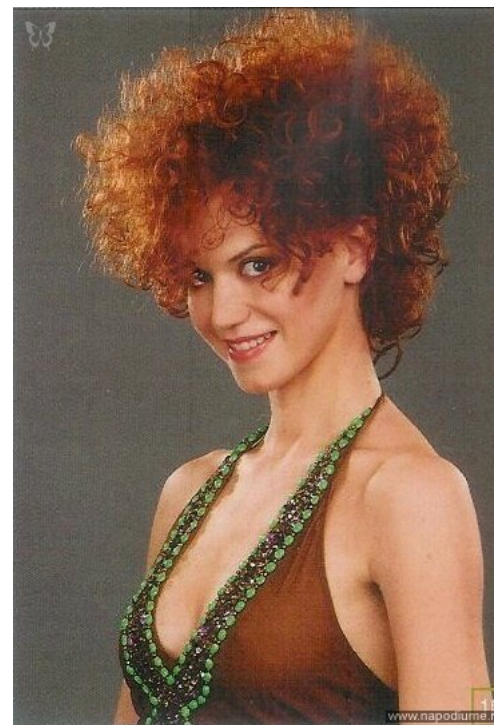

# МАРИЯ САДИКОВА

рост: 176, вес: 55, грудь: 85, талия: 64, бедра: 90  
<https://podium.im/de/models/mariya-sadikova>