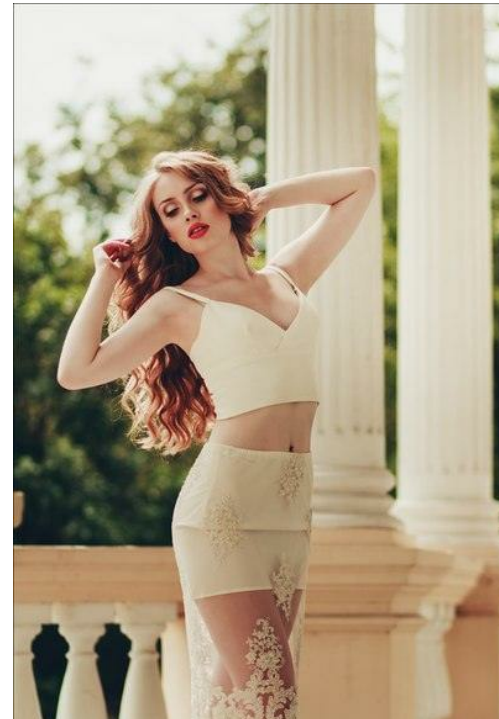

# GALINA MESKO

Größe: 171, Gewicht: 51, Brust: 85, Taille: 60, Hüfte: 90  
<https://podium.im/de/models/2001658>

CERHO