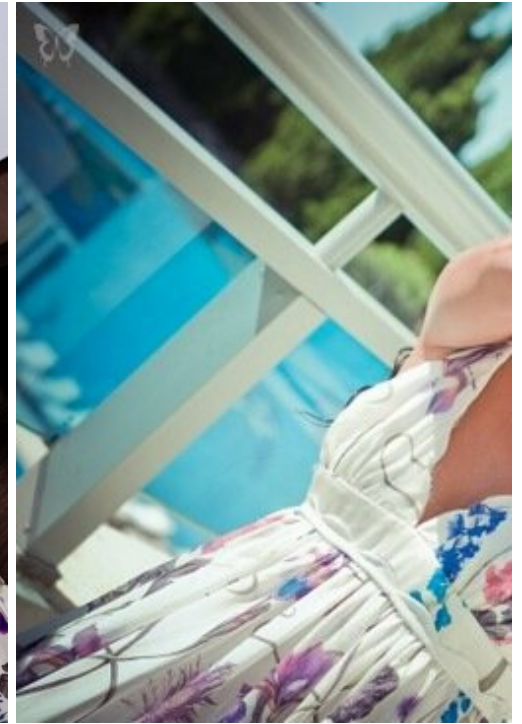

MOGYLDA TAT'ANA

Größe: 174, Gewicht: 53, Brust: 89, Taille: 63, Hüfte: 90
<https://podium.im/de/models/2001782>