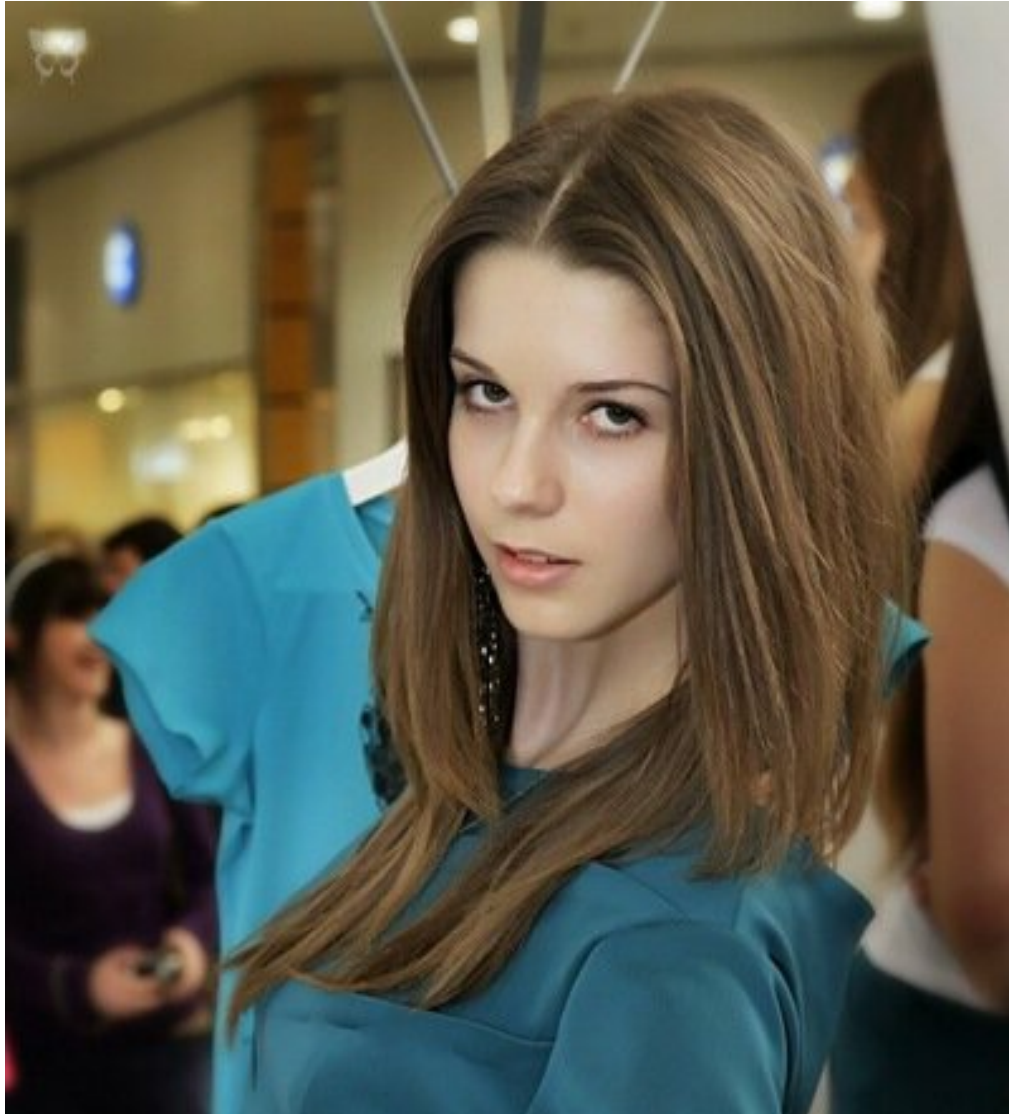

AL'BINA KOMISSAROVA

Größe: 178, Gewicht: 54, Brust: 86, Taille: 61, Hüfte: 91
<https://podium.im/de/models/2002449>