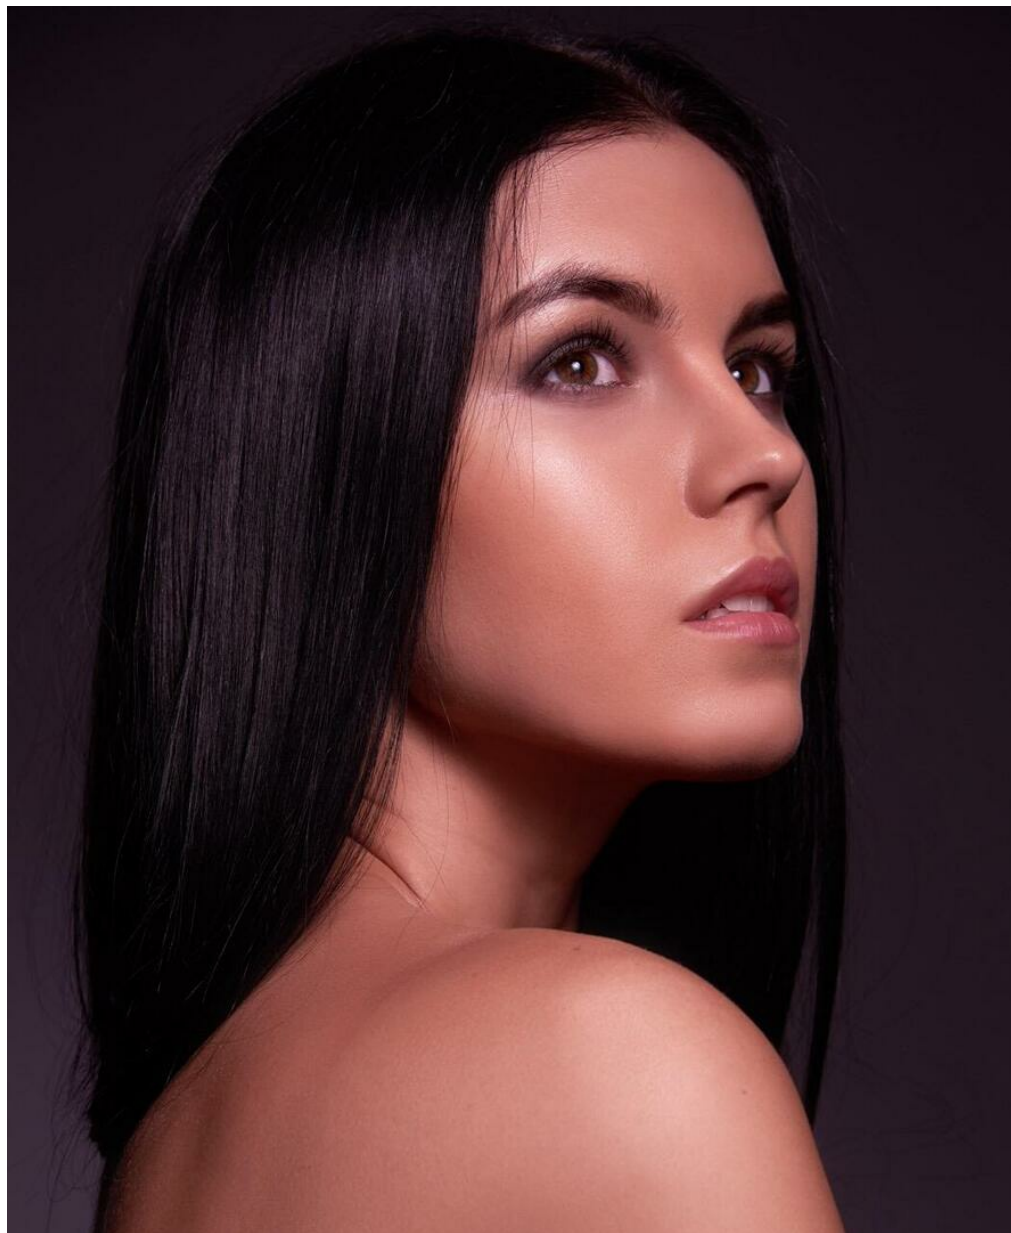

# OLGA BOBKOVA

身高: 167, 胸围: 47, 腰围: 92, 臀围: 59, 鞋码: 90  
<https://podium.im/cn/models/olga-bobkova>