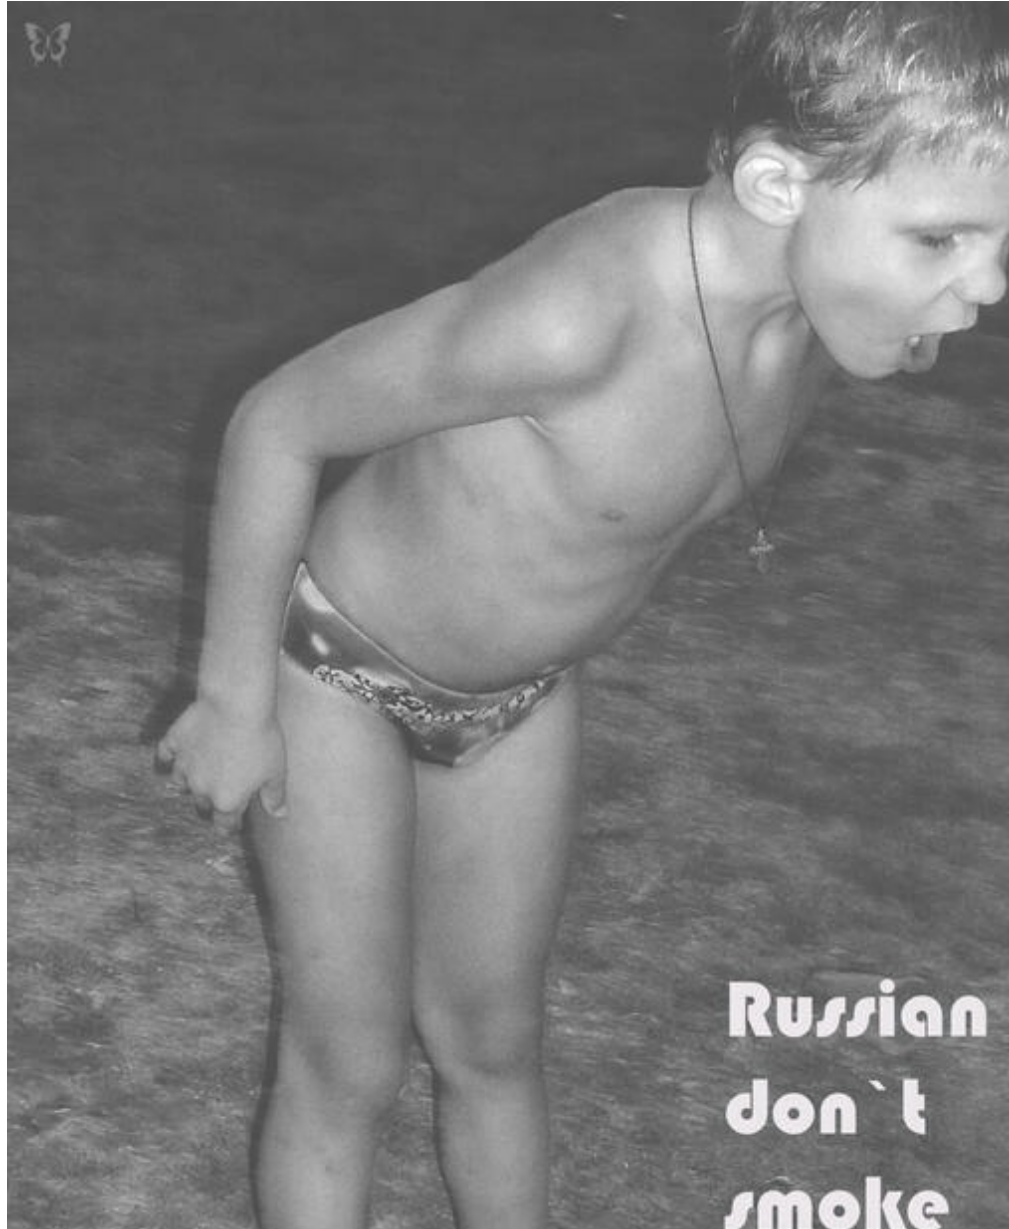

# SIMONOVA SIMONOVA

Größe: 165, Gewicht: 50, Brust: 93, Taille: 63, Hüfte: 94  
<https://podium.im/de/models/2003069>