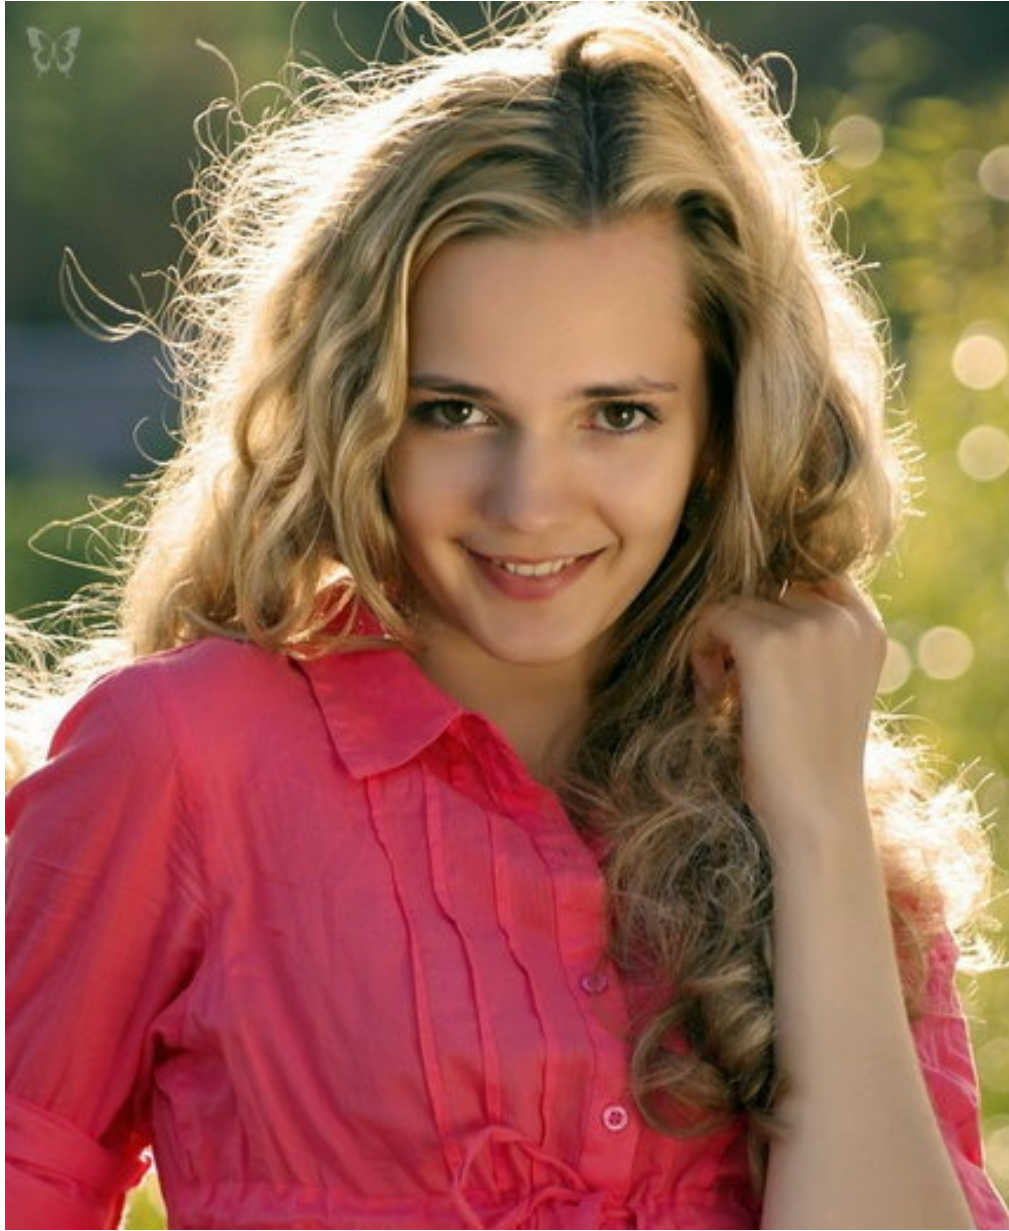

LUBOV' BEREZOVSKAA

Größe: 172, Gewicht: 53, Brust: 86, Taille: 59, Hüfte: 88
<https://podium.im/de/models/2003873>