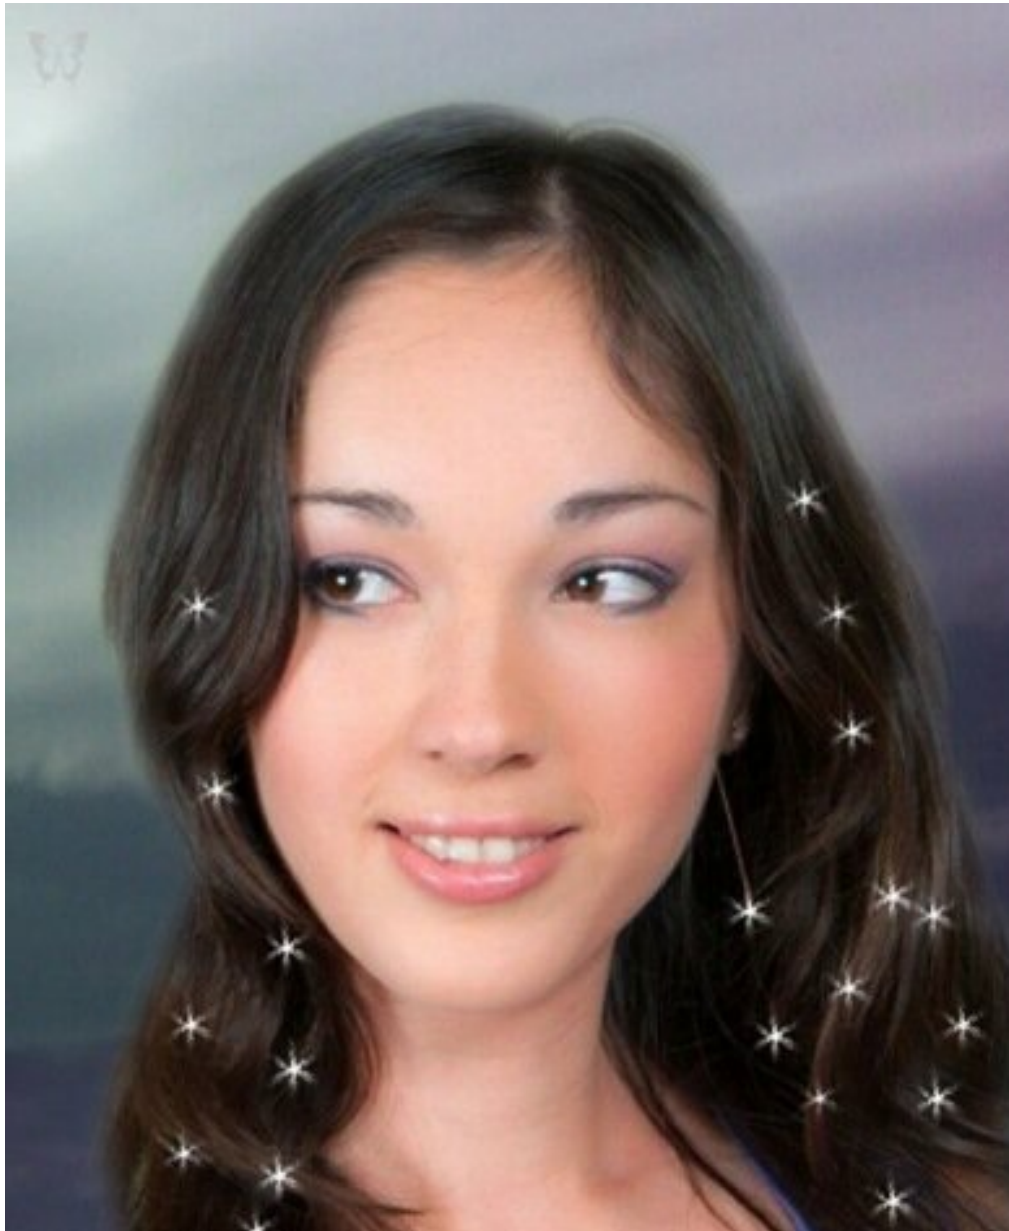

TAT'ANA STANIJ

Größe: 170, Gewicht: 45, Brust: 82, Taille: 60, Hüfte: 90
<https://podium.im/de/models/2003980>