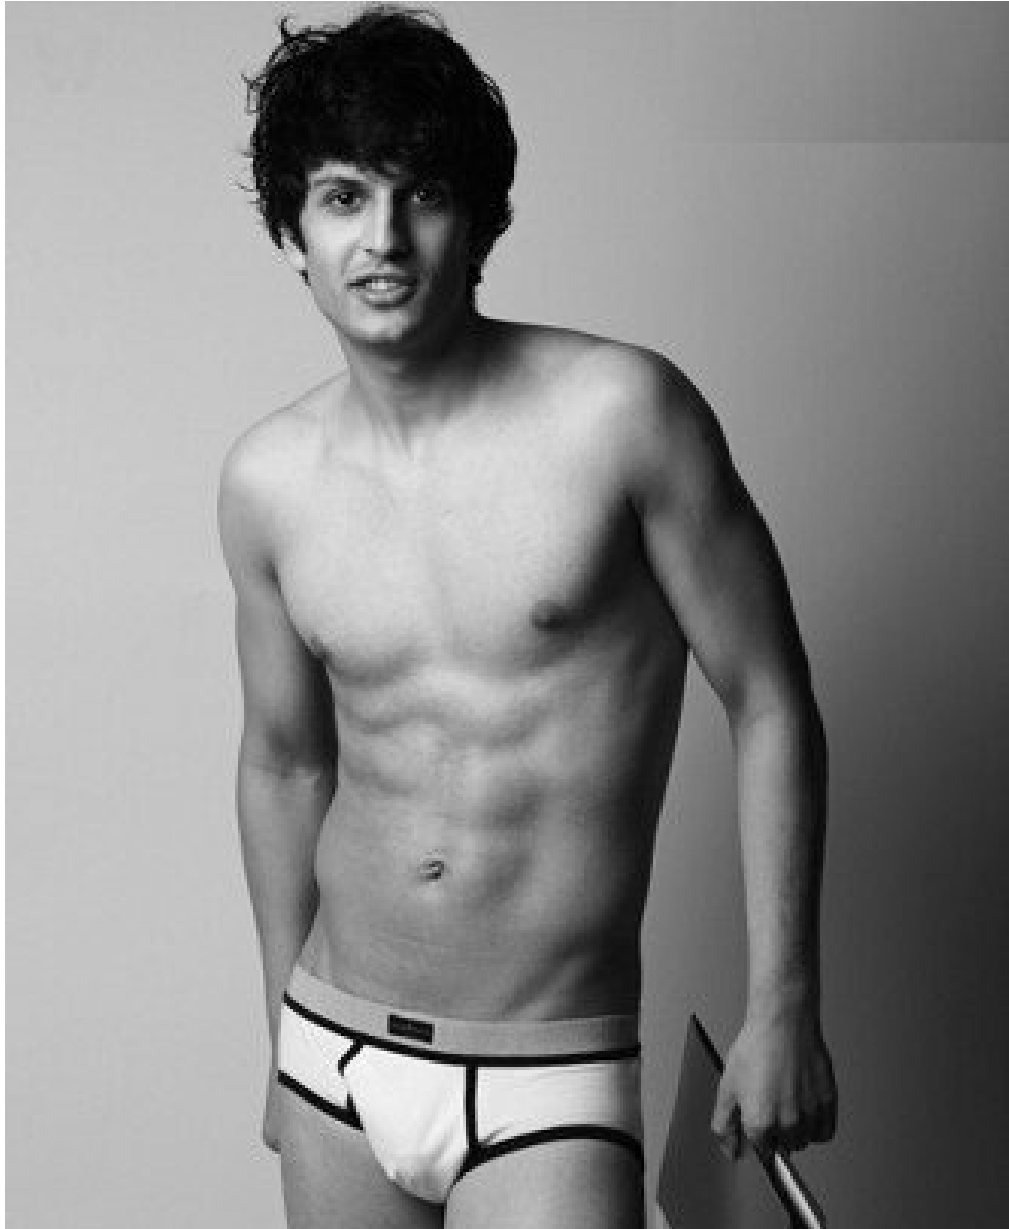

RAFAEL' ***

Größe: 180, Gewicht: 69, Brust: 89, Taille: 71, Hüfte: 89
<https://podium.im/de/models/2004313>