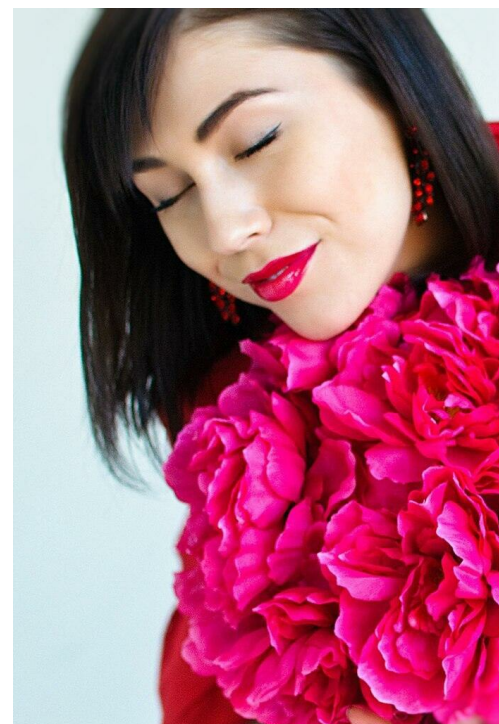

NATALIA RODNAA

Größe: 175, Gewicht: 50, Brust: 87, Taille: 60, Hüfte: 89
<https://podium.im/de/models/2004967>