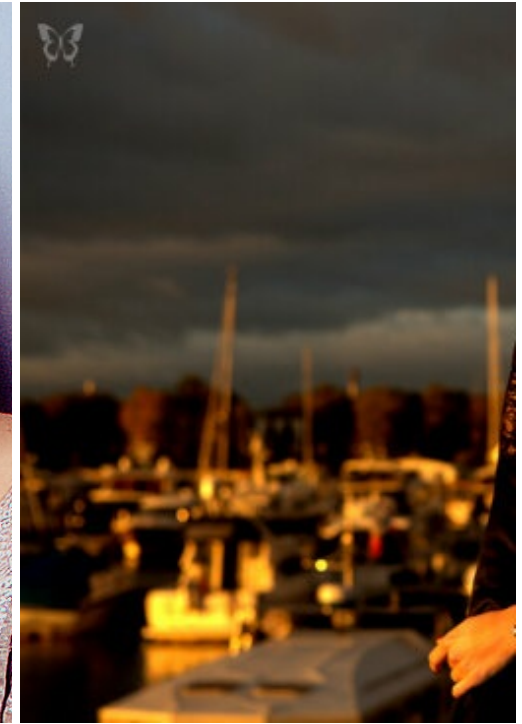

NATALIA RODNAA

Größe: 175, Gewicht: 50, Brust: 87, Taille: 60, Hüfte: 89
<https://podium.im/de/models/2004967>