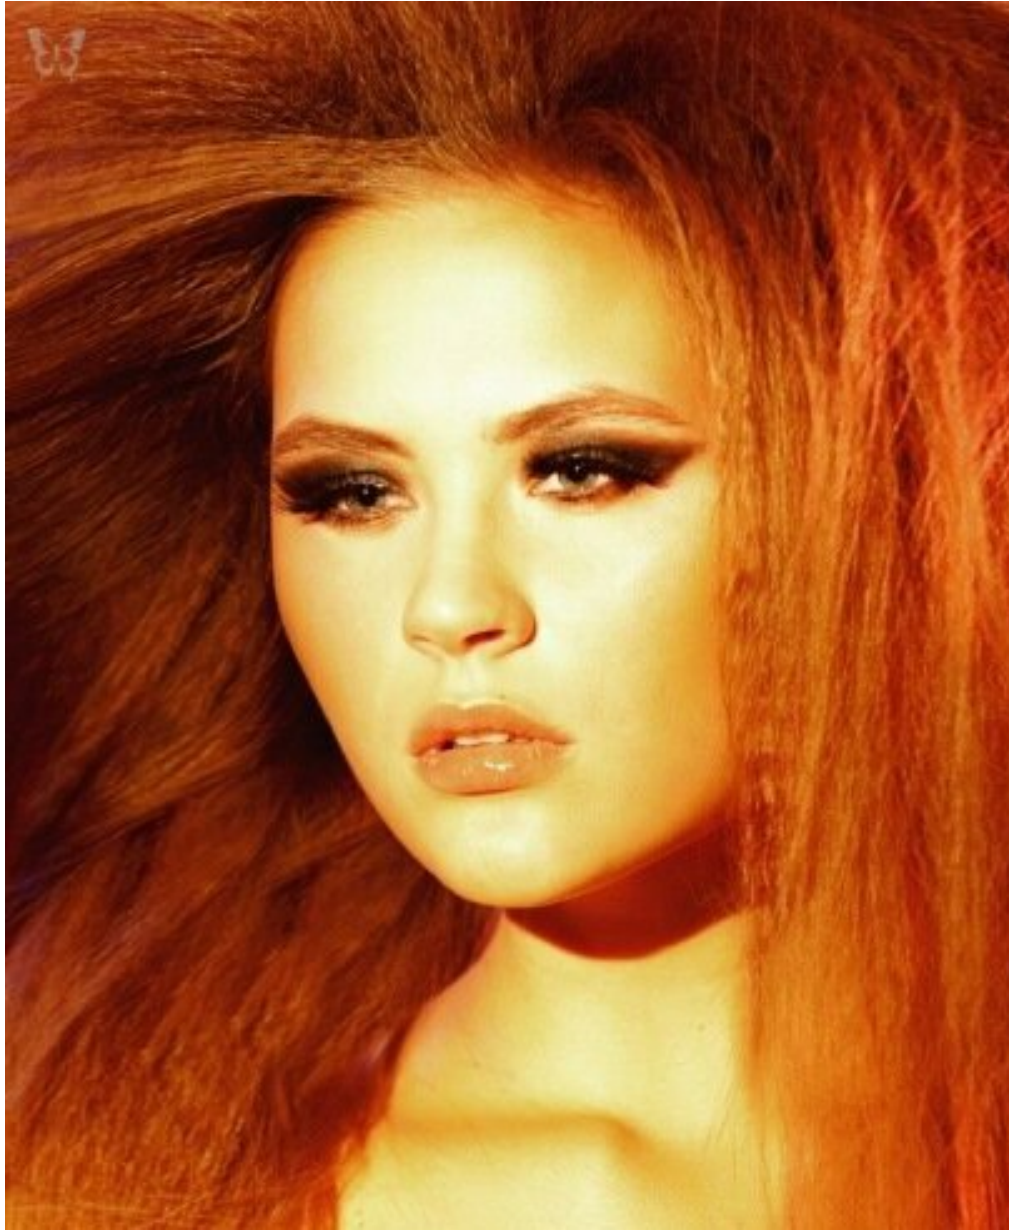

ALISA OSINCEVA

Größe: 176, Brust: 87, Taille: 60, Hüfte: 89
<https://podium.im/de/models/2005313>