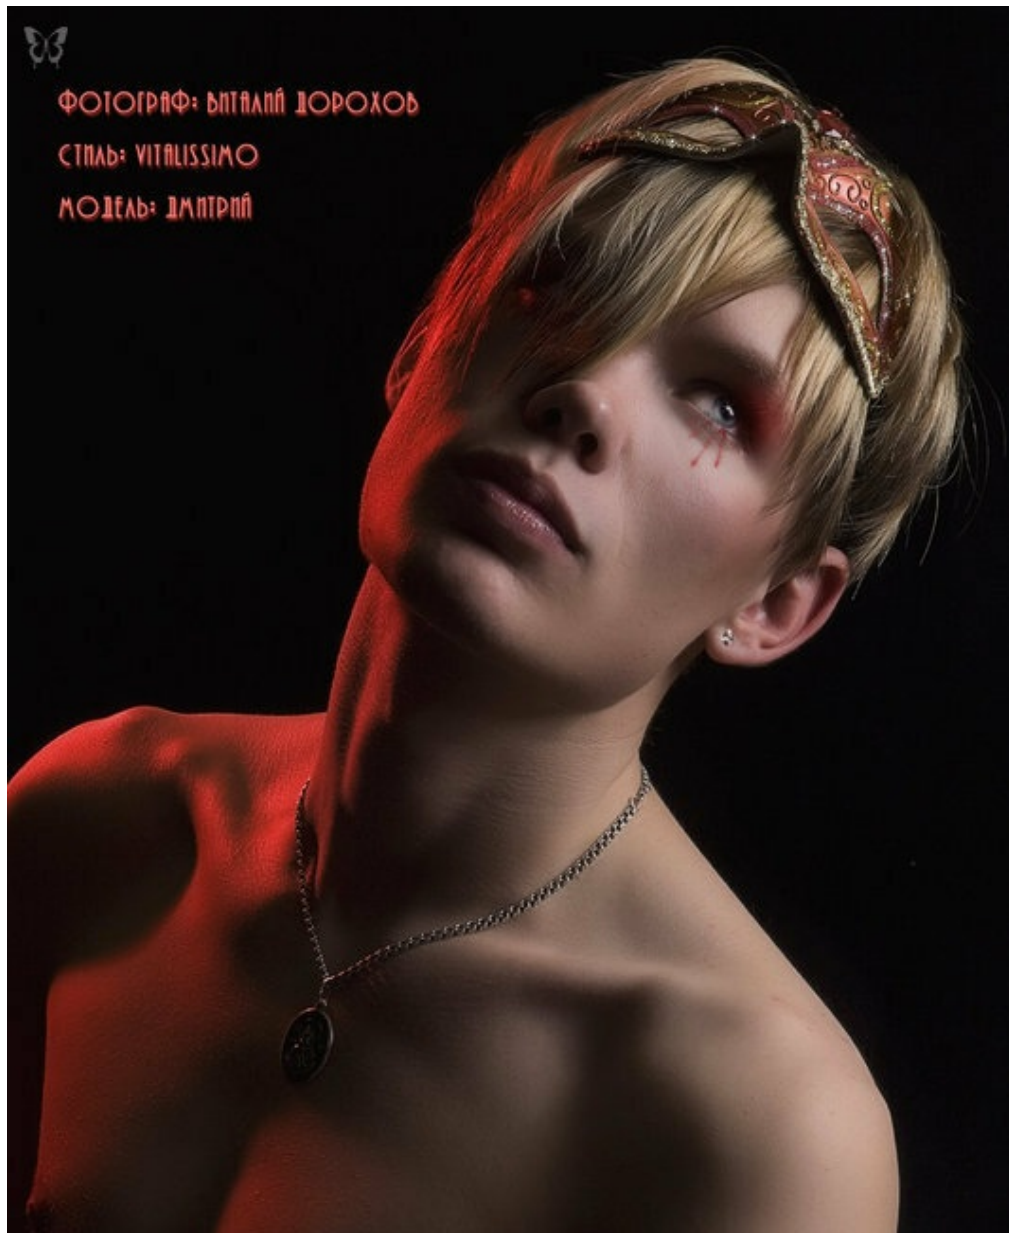

# DMITRIJ ALEKSEEV

Größe: 182, Gewicht: 59, Brust: 89, Taille: 67, Hüfte: 90  
<https://podium.im/de/models/2005728>