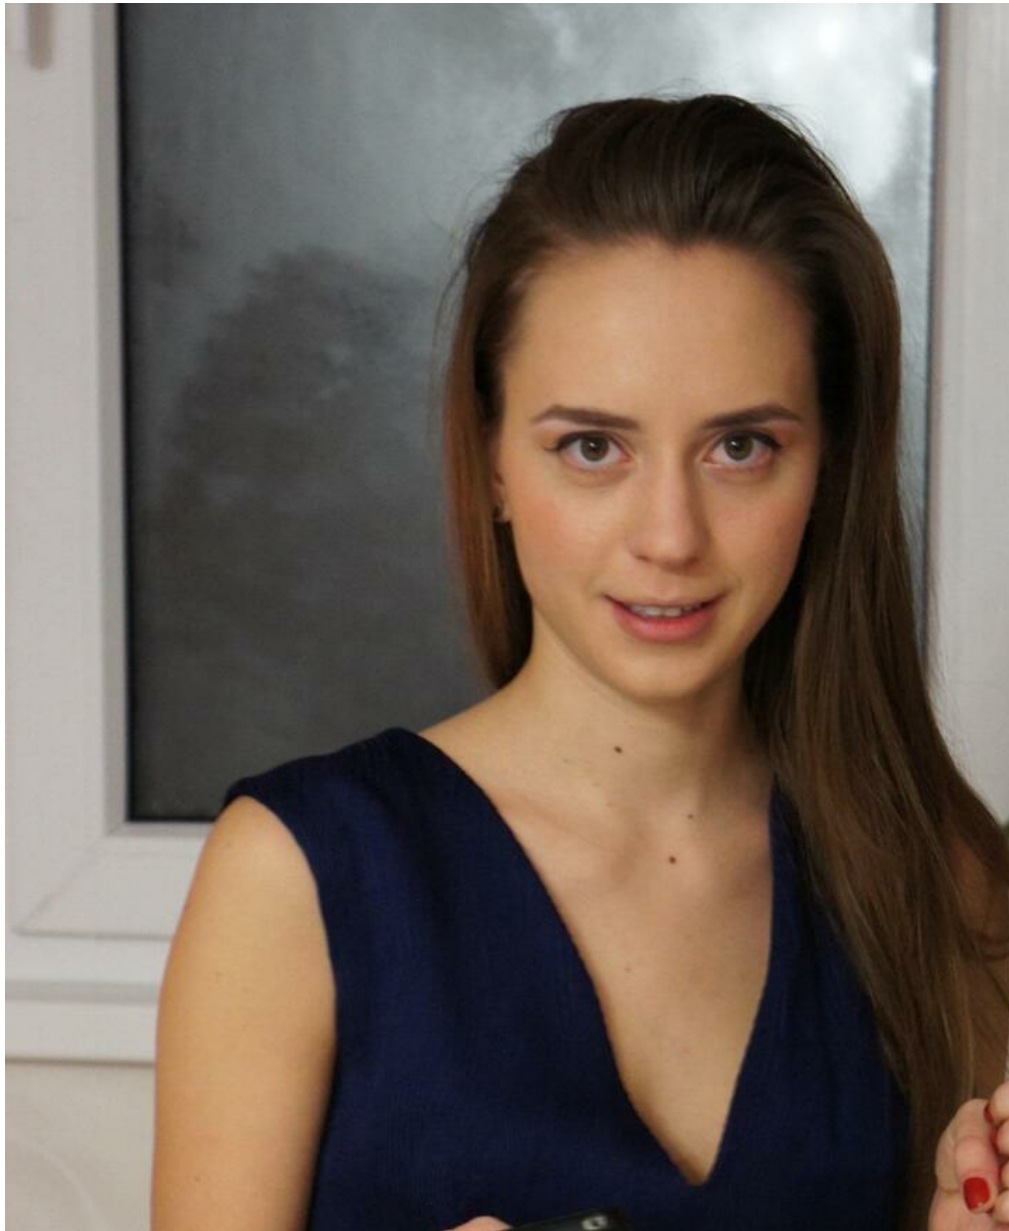

VIKI ROSH

Größe: 169, Gewicht: 45, Brust: 72, Taille: 59, Hüfte: 82
<https://podium.im/de/models/viki-rosh>