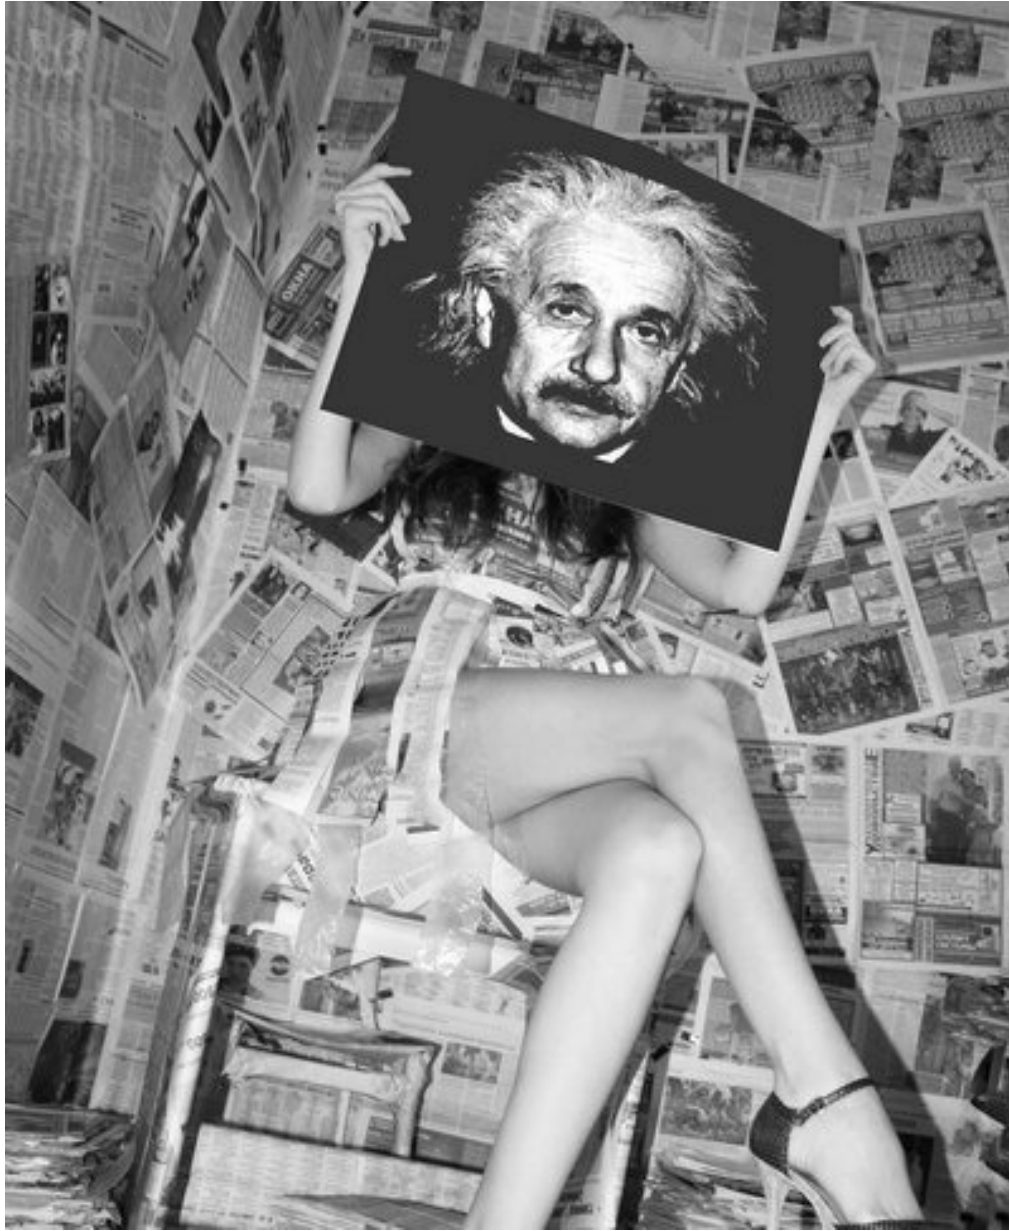

SOROKINA SOROKINA

Größe: 176, Gewicht: 50, Brust: 85, Taille: 60, Hüfte: 91
<https://podium.im/de/models/2006304>