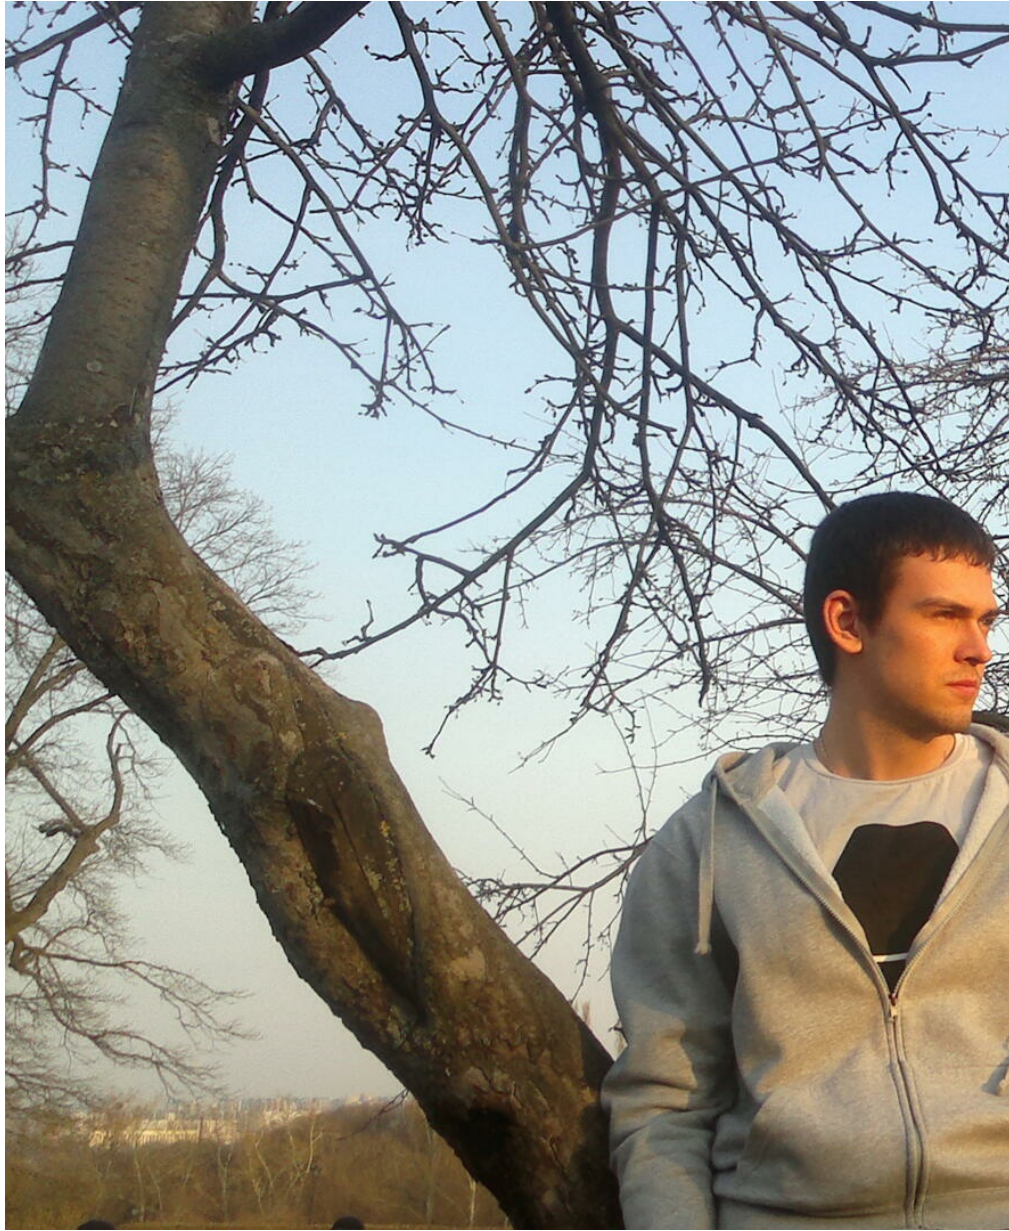

DMITRIY SHEVCHENKO

Größe: 186, Gewicht: 82, Brust: 95, Taille: 70, Hüfte: 92
<https://podium.im/de/models/dmitriy-shevchenko>