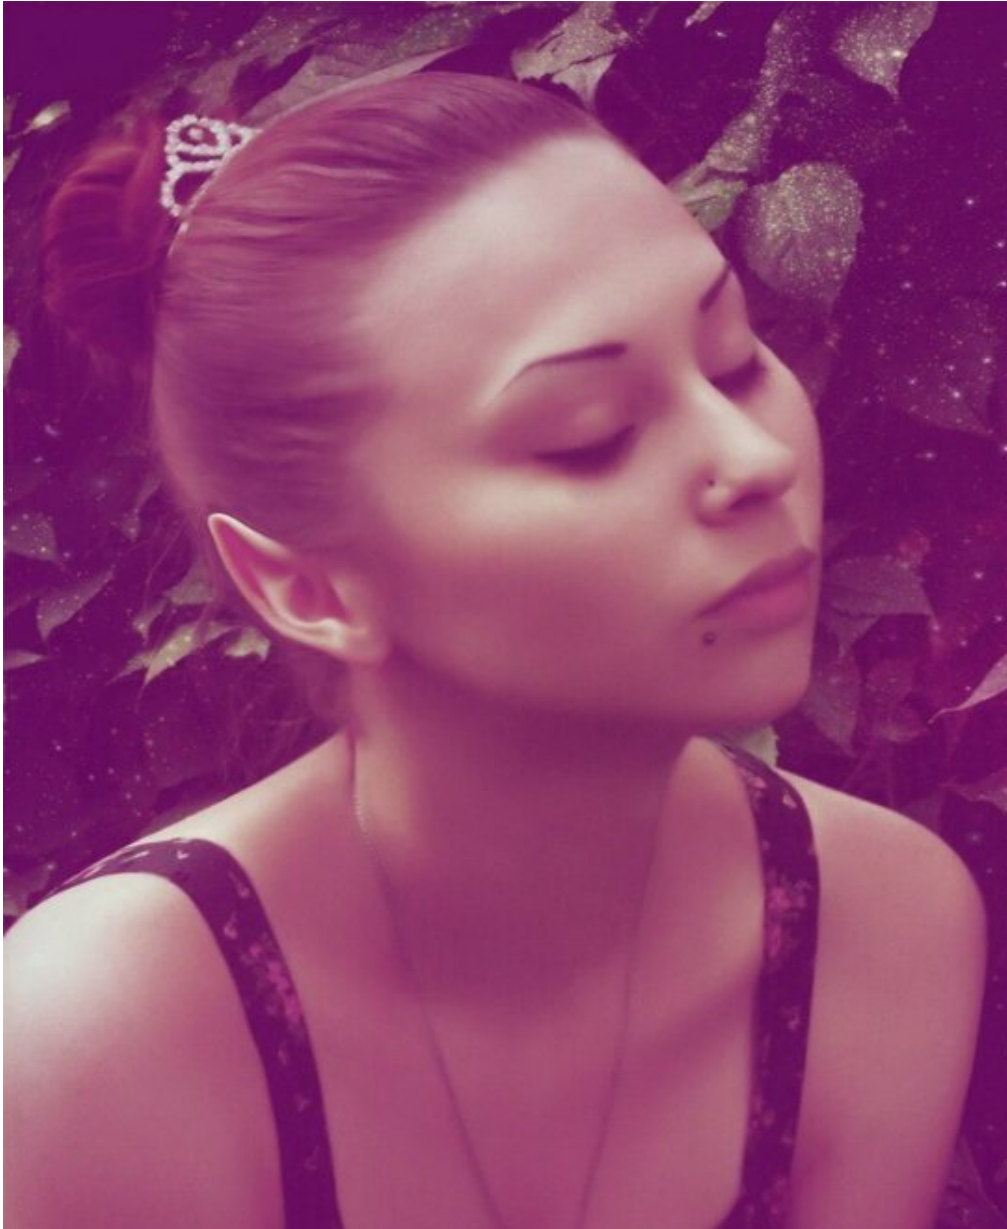

RIMMA GERASIMOVA

Größe: 150, Gewicht: 38, Brust: 81, Taille: 60, Hüfte: 84
<https://podium.im/de/models/2008066>