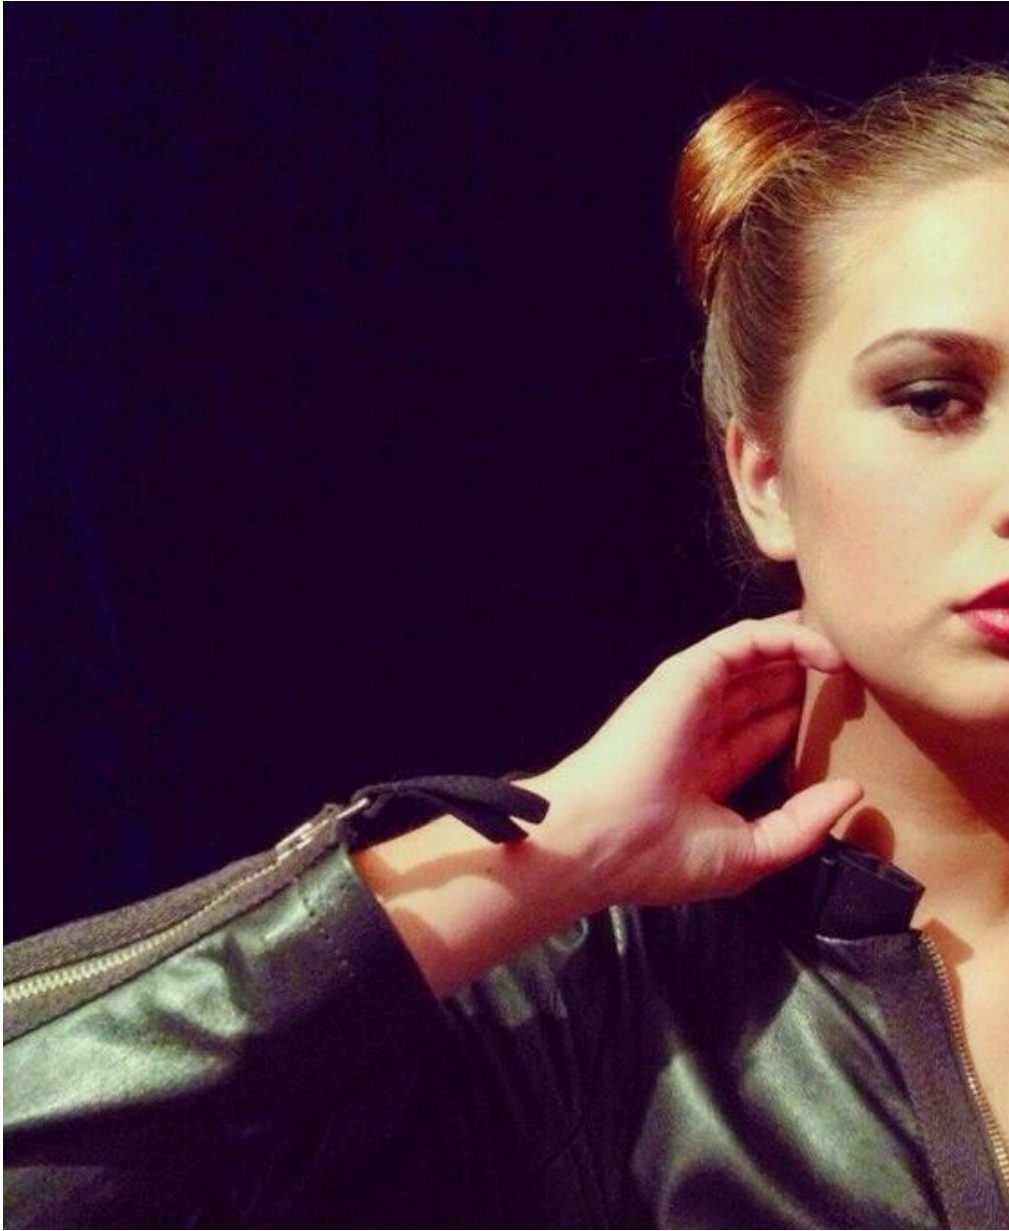

VITA EMLIHANOVA

Größe: 175, Gewicht: 61, Brust: 92, Taille: 68, Hüfte: 94
<https://podium.im/de/makeup-artists/2009188>