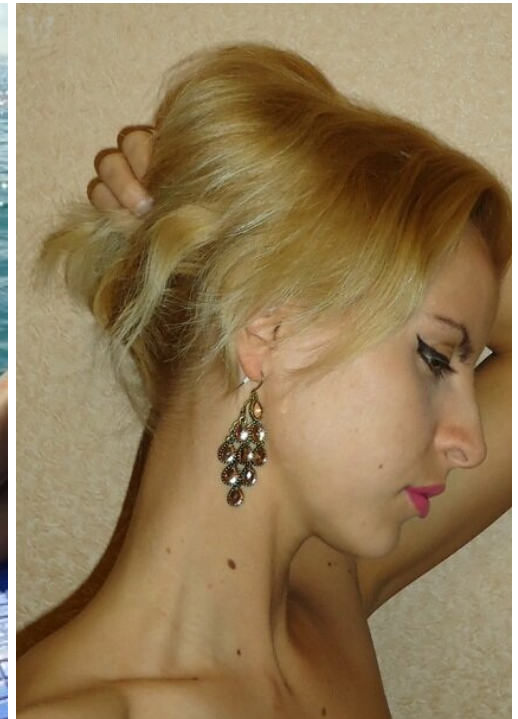

# ULIA ANGELA

Größe: 168, Gewicht: 43, Brust: 78, Taille: 58, Hüfte: 90  
<https://podium.im/de/models/2009230>