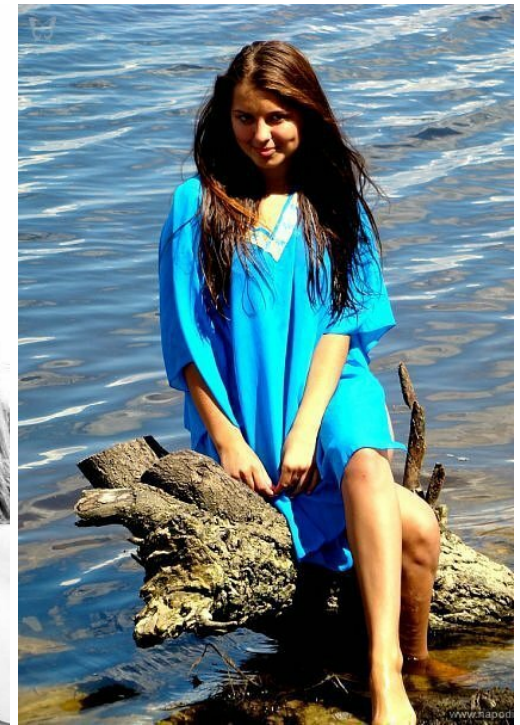

# ANNA SIDOROVA

Größe: 166, Gewicht: 50, Brust: 83, Taille: 61, Hüfte: 88  
<https://podium.im/de/models/2009247>