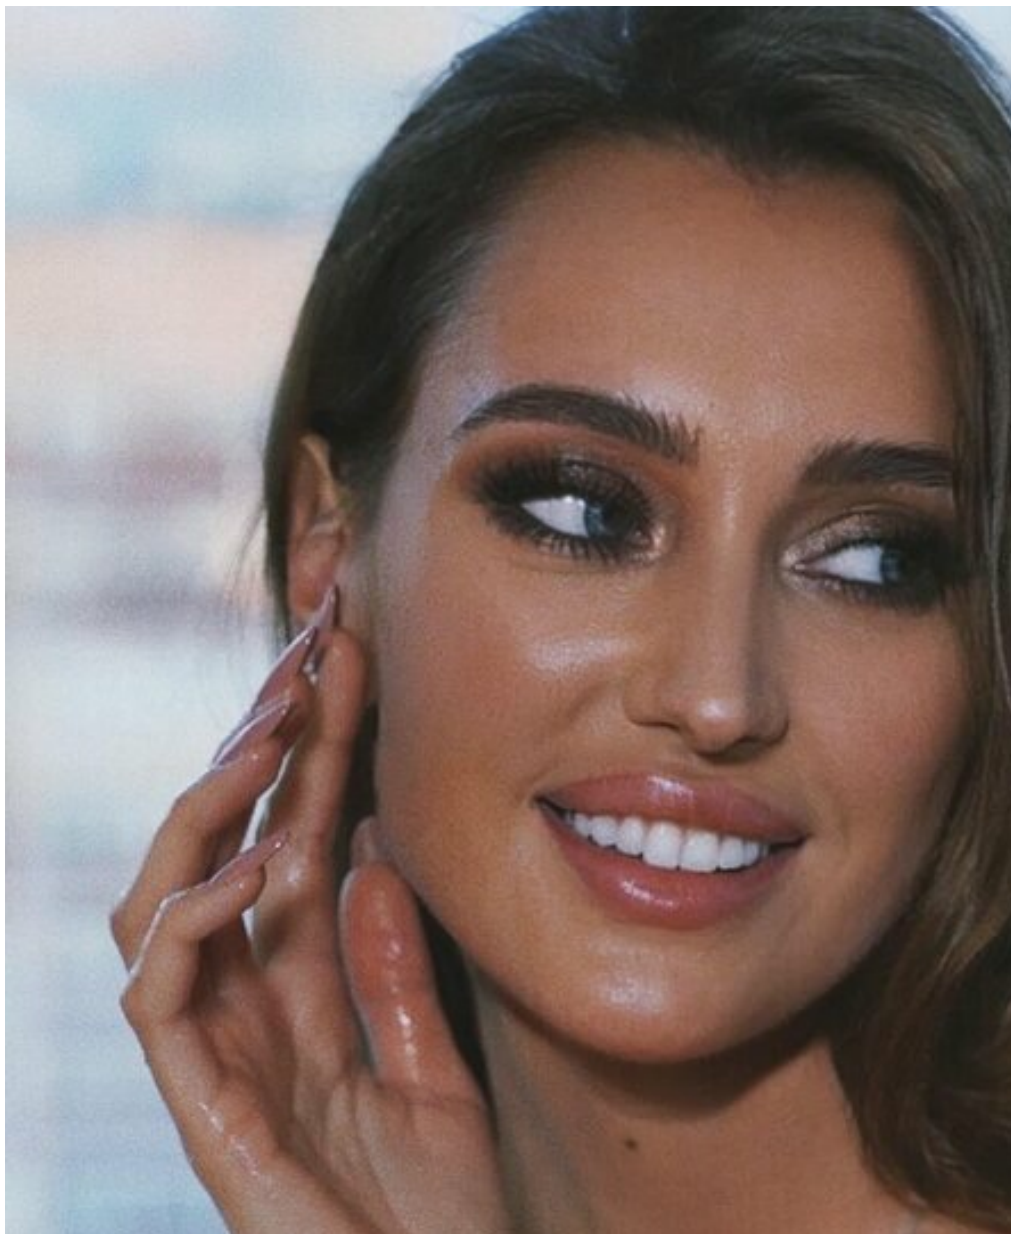

MARIA VASILYEVA

Größe: 178, Gewicht: 55, Brust: 88, Taille: 63, Hüfte: 95
<https://podium.im/de/models/2010714>