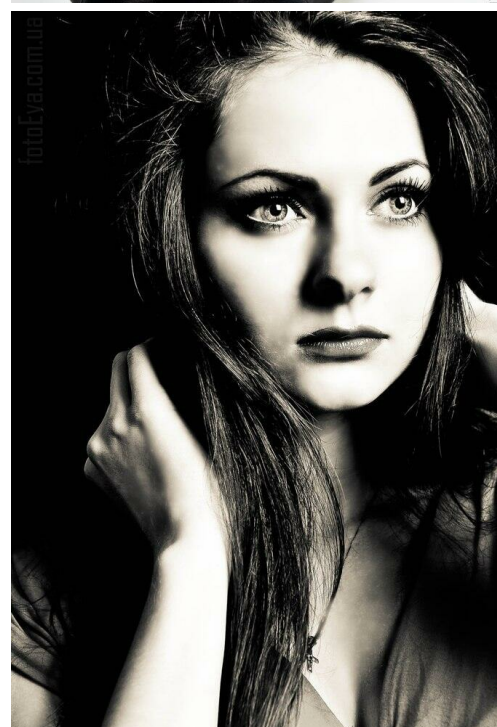

ELENA TKACEVA

Größe: 172, Gewicht: 52, Brust: 89, Taille: 62, Hüfte: 90
<https://podium.im/de/models/2013342>