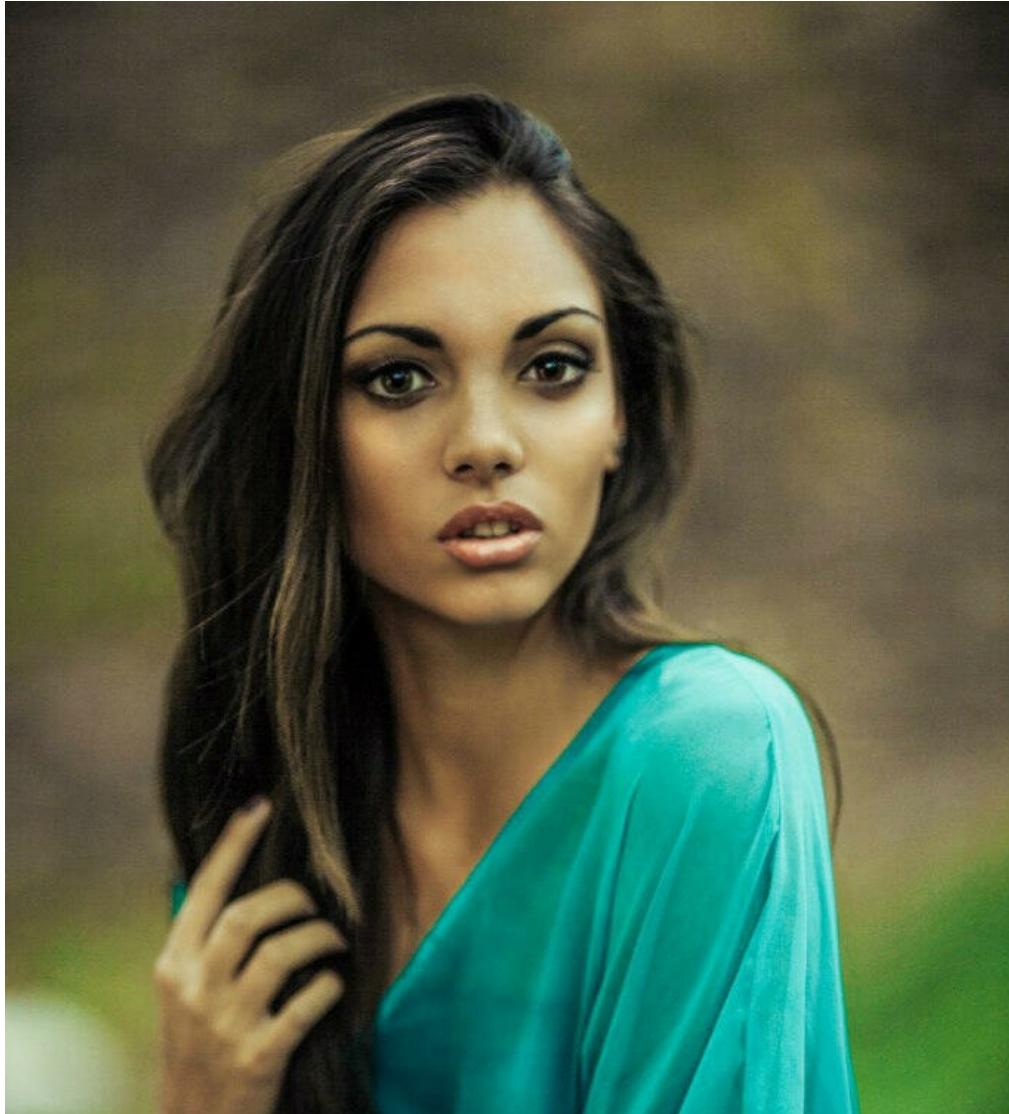

# MARGARYTA SOKOLOVA

Größe: 163, Gewicht: 44, Brust: 78, Taille: 59, Hüfte: 87  
<https://podium.im/de/models/2014220>