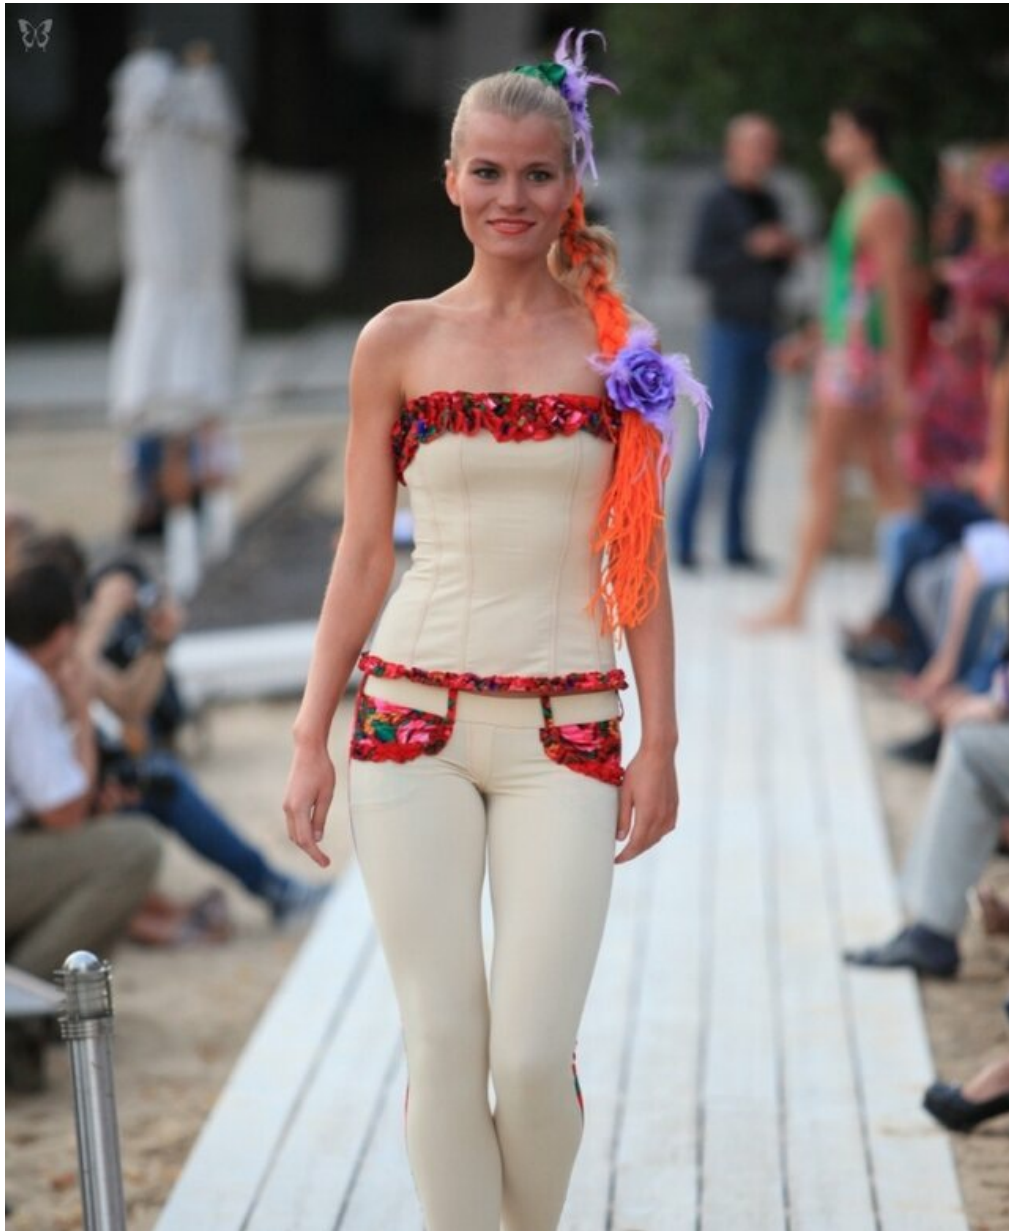

# TANUSA BUTYNINA

Größe: 177, Gewicht: 58, Brust: 85, Taille: 64, Hüfte: 93  
<https://podium.im/de/models/2016717>