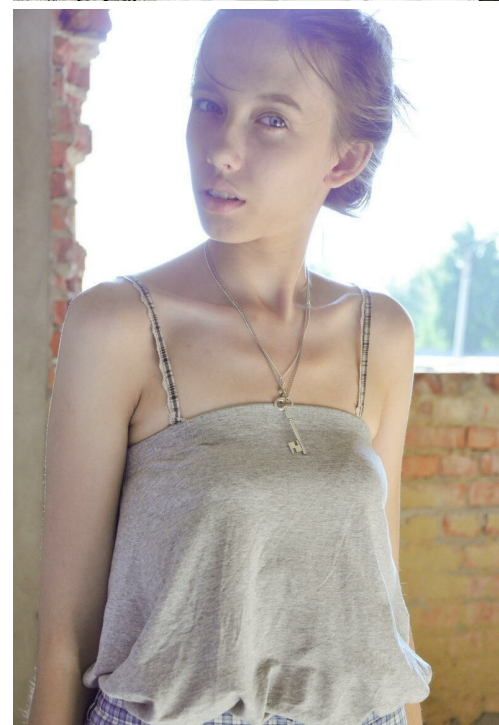

OLGA SHAKH

Größe: 176, Gewicht: 50, Brust: 84, Taille: 65, Hüfte: 95
<https://podium.im/de/models/2017810>