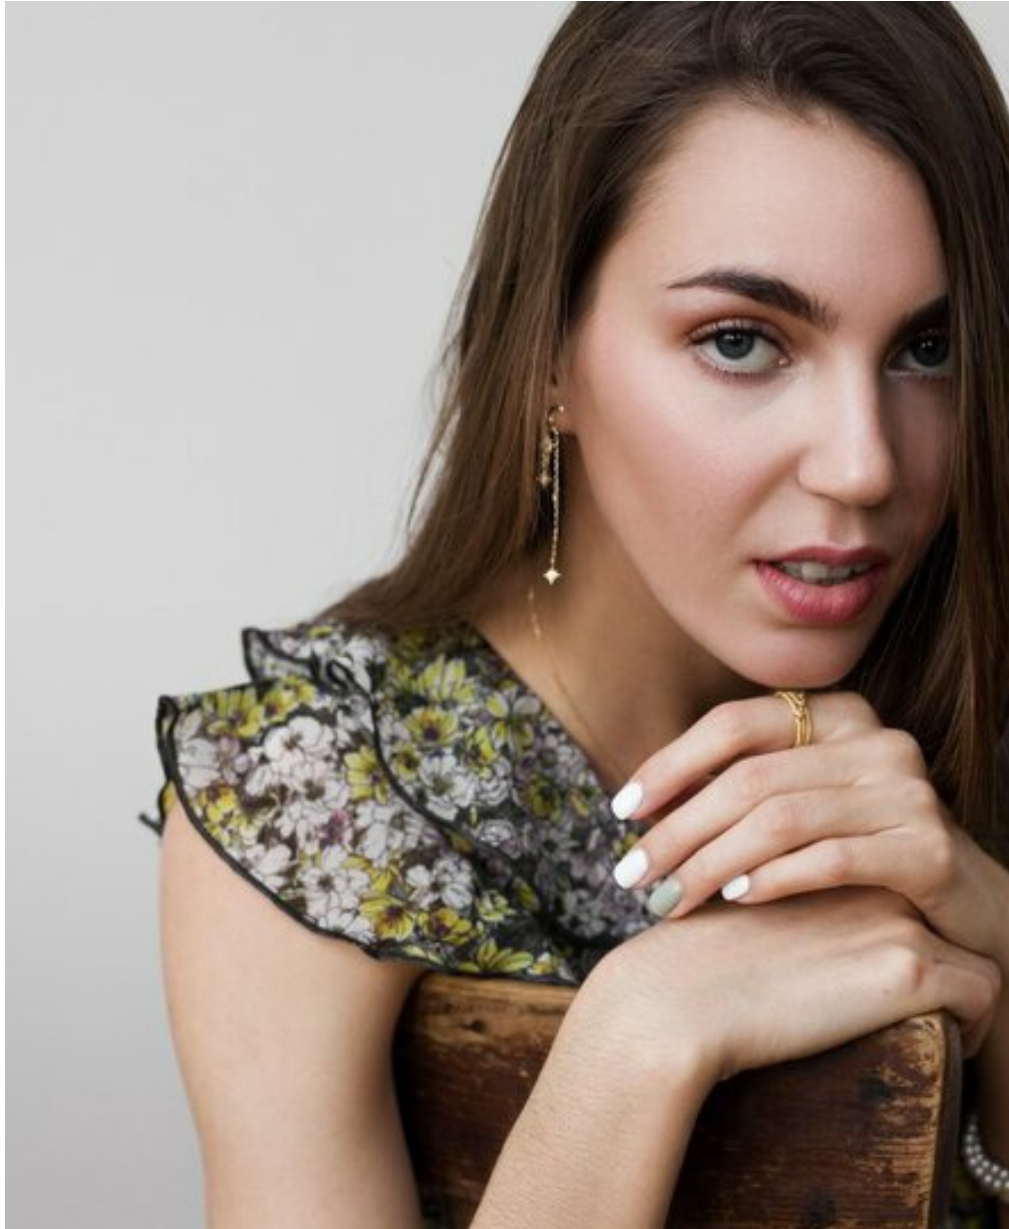

SONA SIDOROVA

Größe: 175, Gewicht: 52, Brust: 84, Taille: 60, Hüfte: 90
<https://podium.im/de/models/2018011>