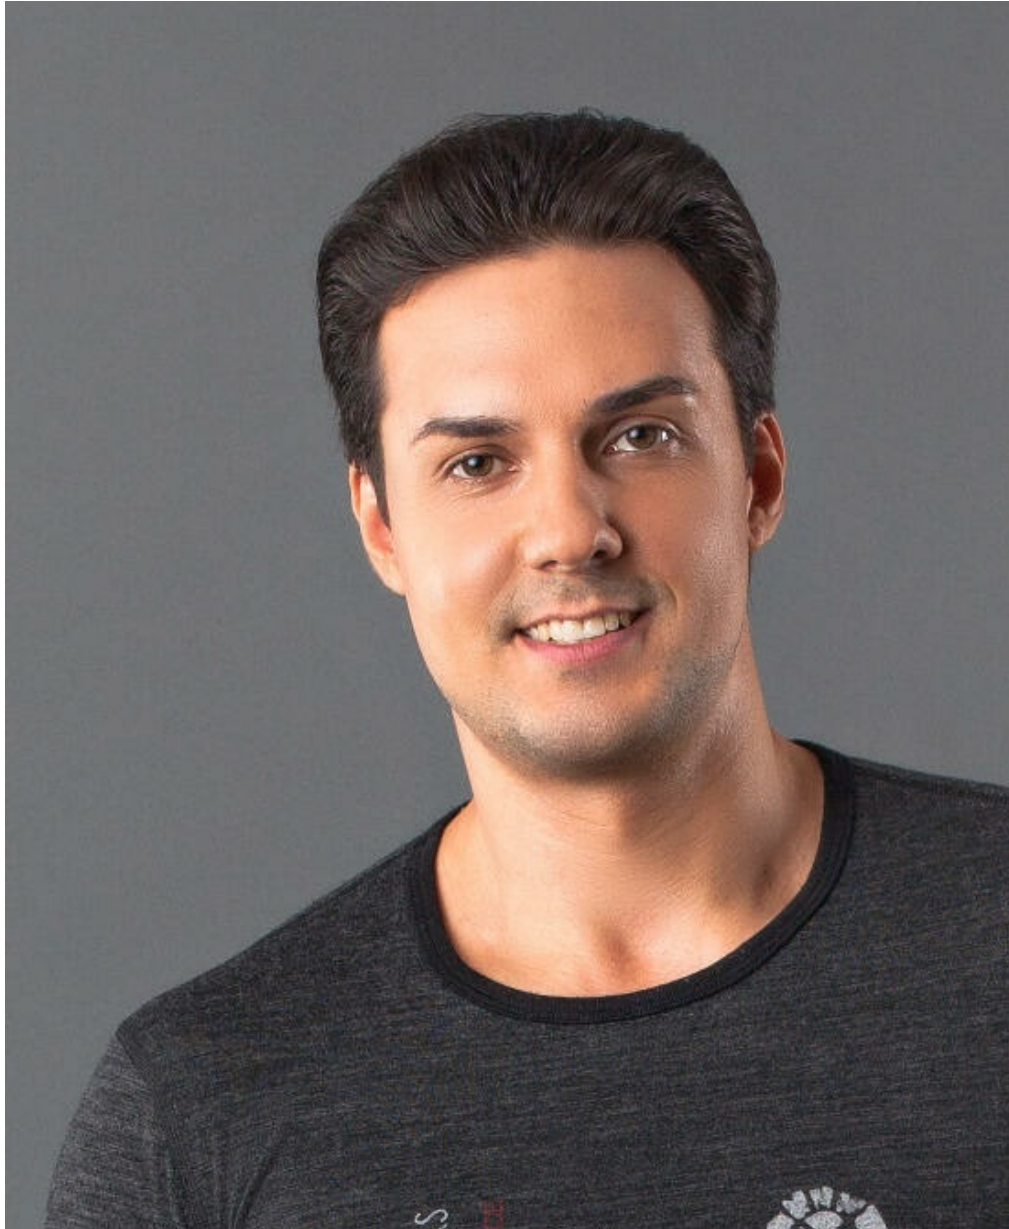

IGOR' ZUBAREV

Größe: 180, Gewicht: 75, Brust: 101, Taille: 80, Hüfte: 92
<https://podium.im/de/models/2018621>