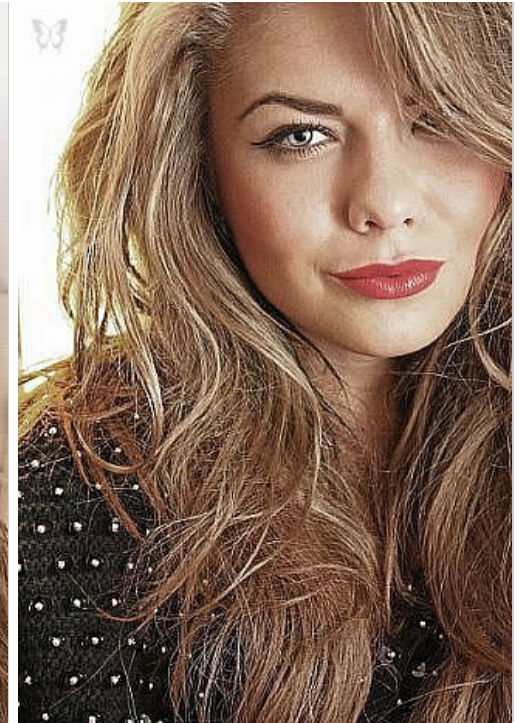

ELENA LENTC

Größe: 165, Gewicht: 53
<https://podium.im/de/models/2019202>