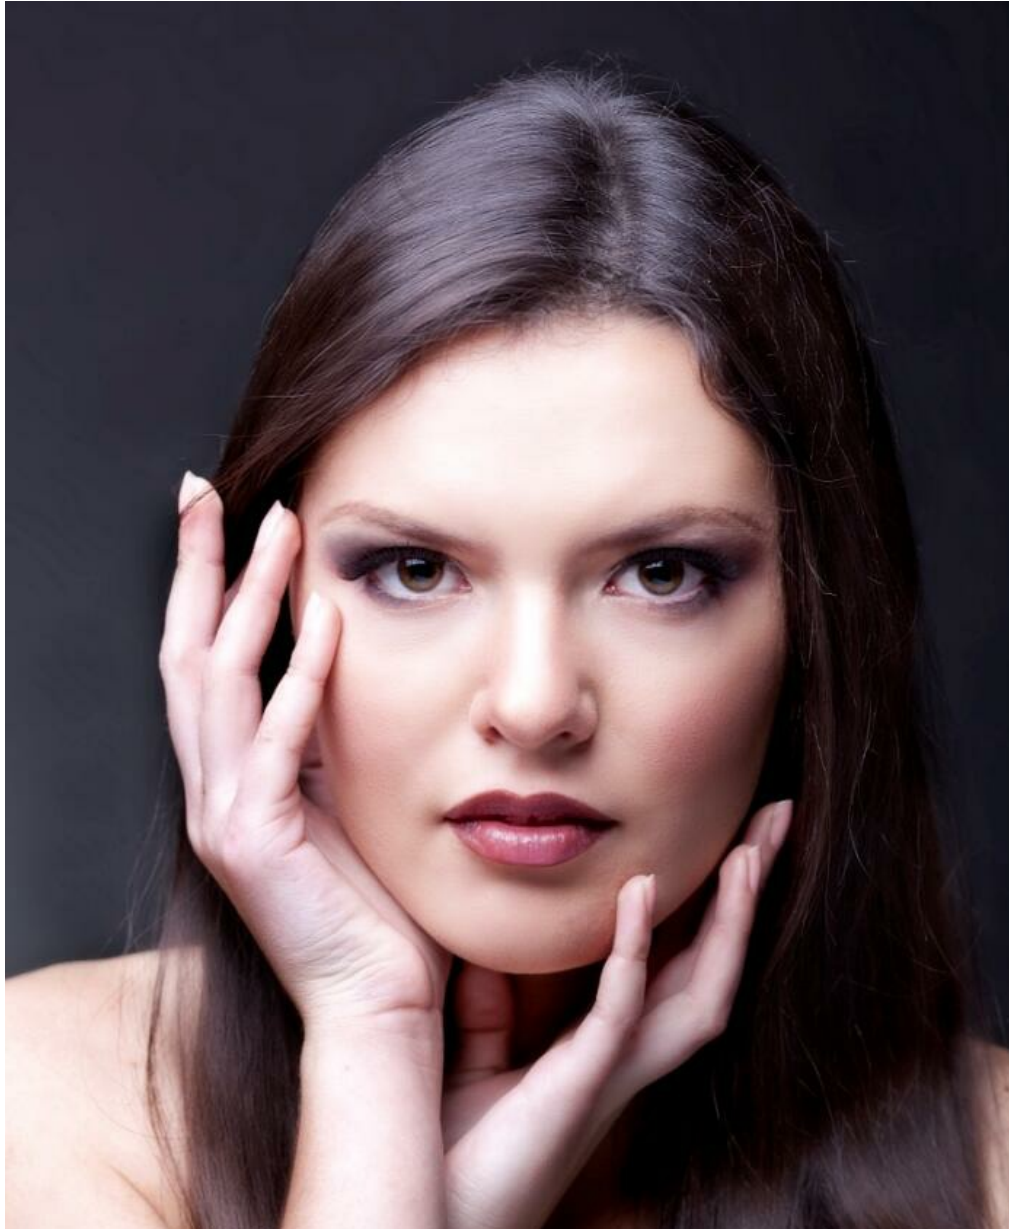

LIZA SAMOJLENKO

Größe: 175, Gewicht: 48, Brust: 80, Taille: 60, Hüfte: 83
<https://podium.im/de/models/2020026>