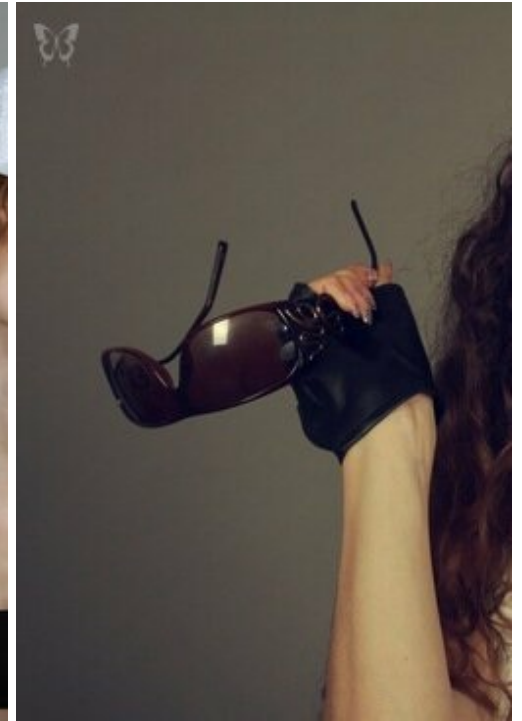

KRISTINA ZOSIMOVA

Größe: 170, Gewicht: 50, Brust: 87, Taille: 63, Hüfte: 87
<https://podium.im/de/models/2020059>

ANTON DZHAVADYAN | PHOTOGRAPHY ©