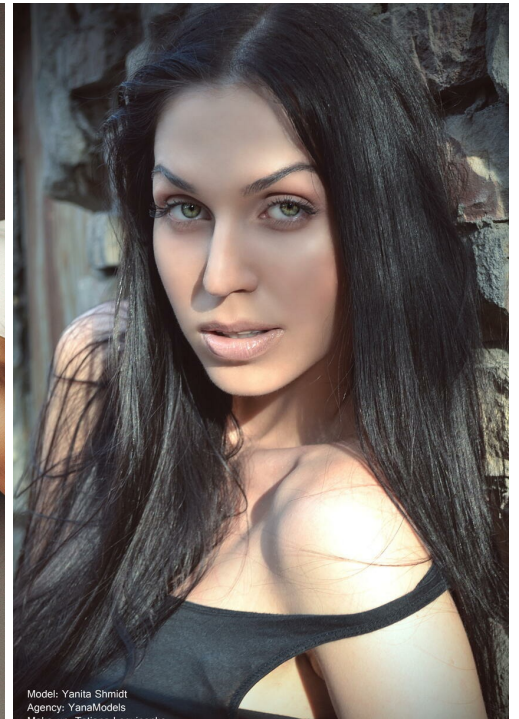

JANITA SHMIDT

Größe: 178, Gewicht: 52, Brust: 87, Taille: 62, Hüfte: 88
<https://podium.im/de/models/2020346>