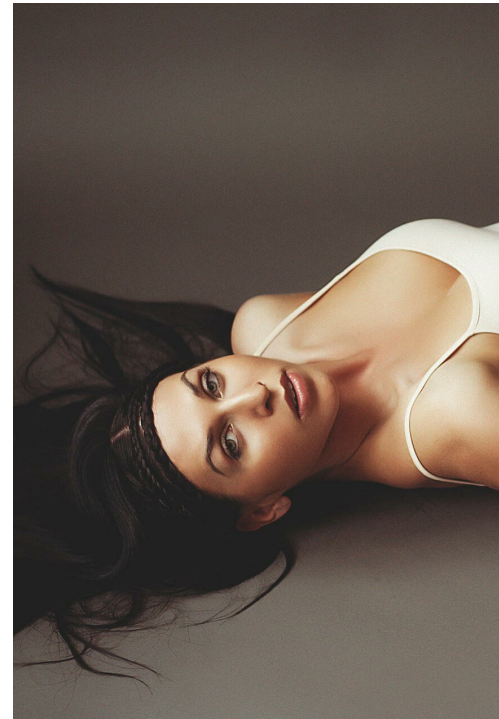

JANITA SHMIDT

Größe: 178, Gewicht: 52, Brust: 87, Taille: 62, Hüfte: 88
<https://podium.im/de/models/2020346>