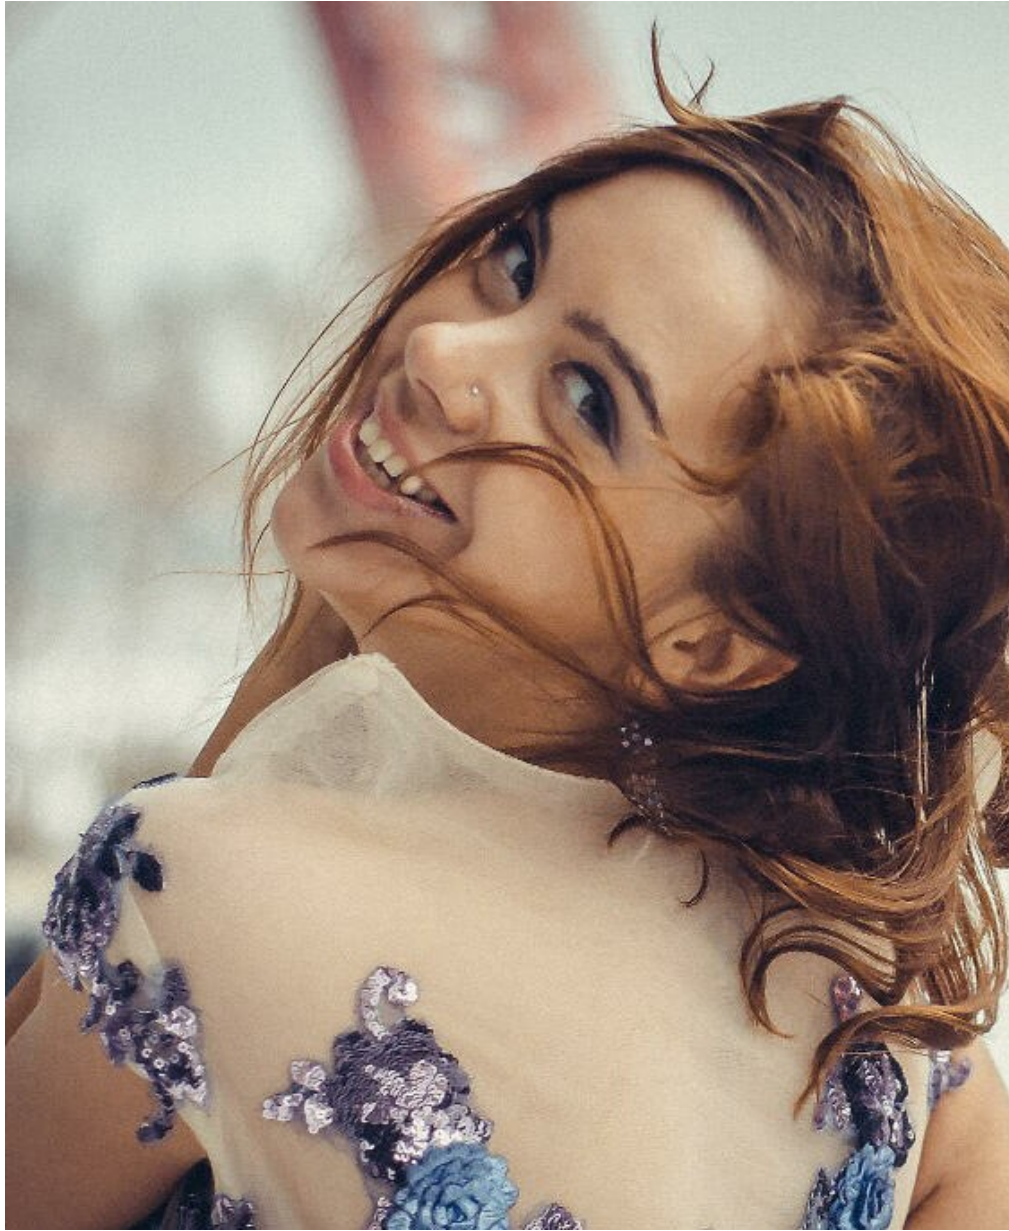

ELYGA

Größe: 167, Gewicht: 48, Brust: 85, Taille: 60, Hüfte: 90
<https://podium.im/de/models/elyga>