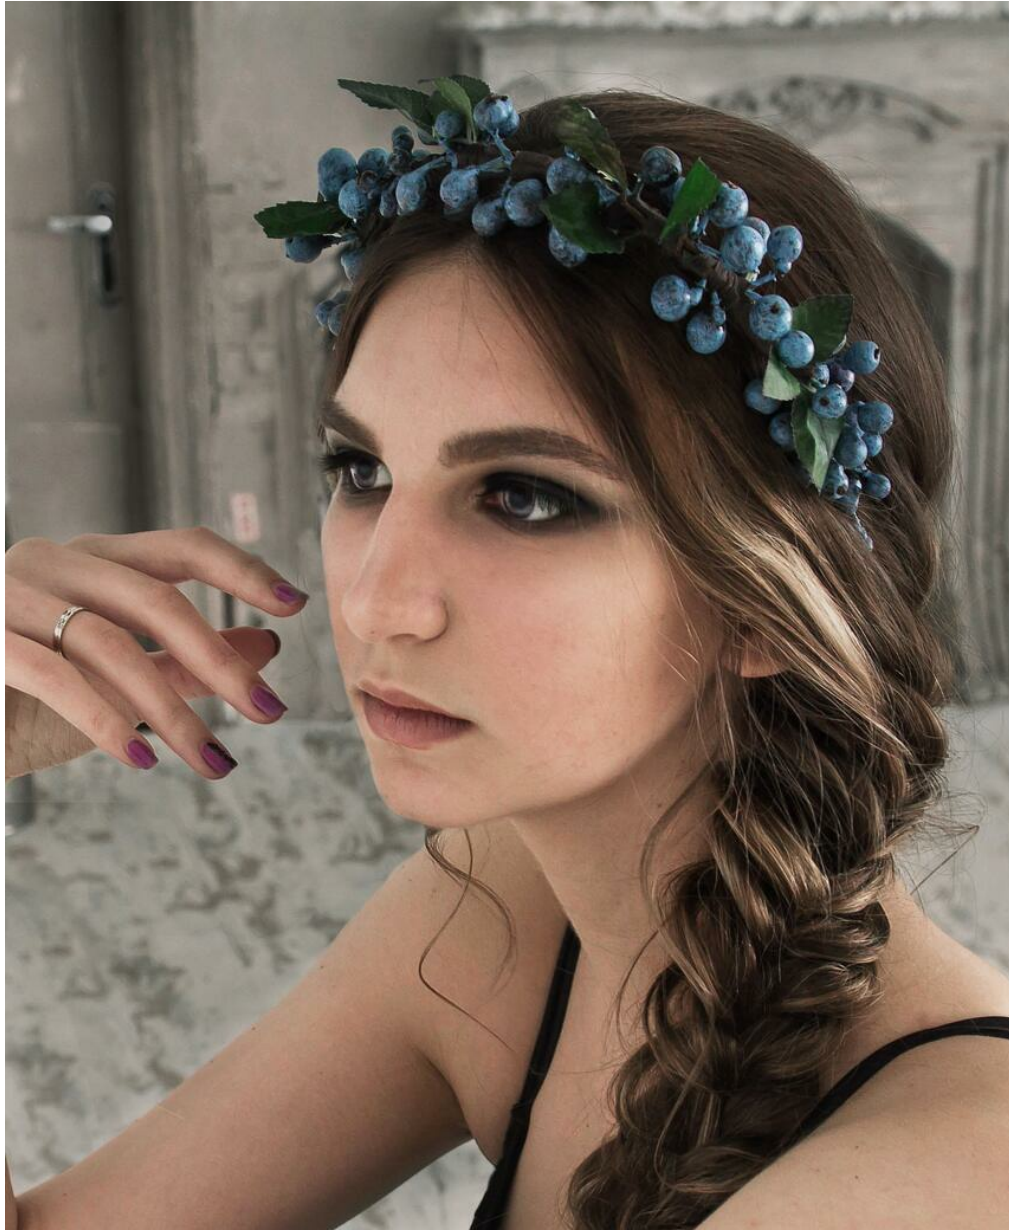

DARIA BROVIK

Größe: 178, Gewicht: 54, Brust: 86, Taille: 67, Hüfte: 91
https://podium.im/de/models/daria_brezhneva