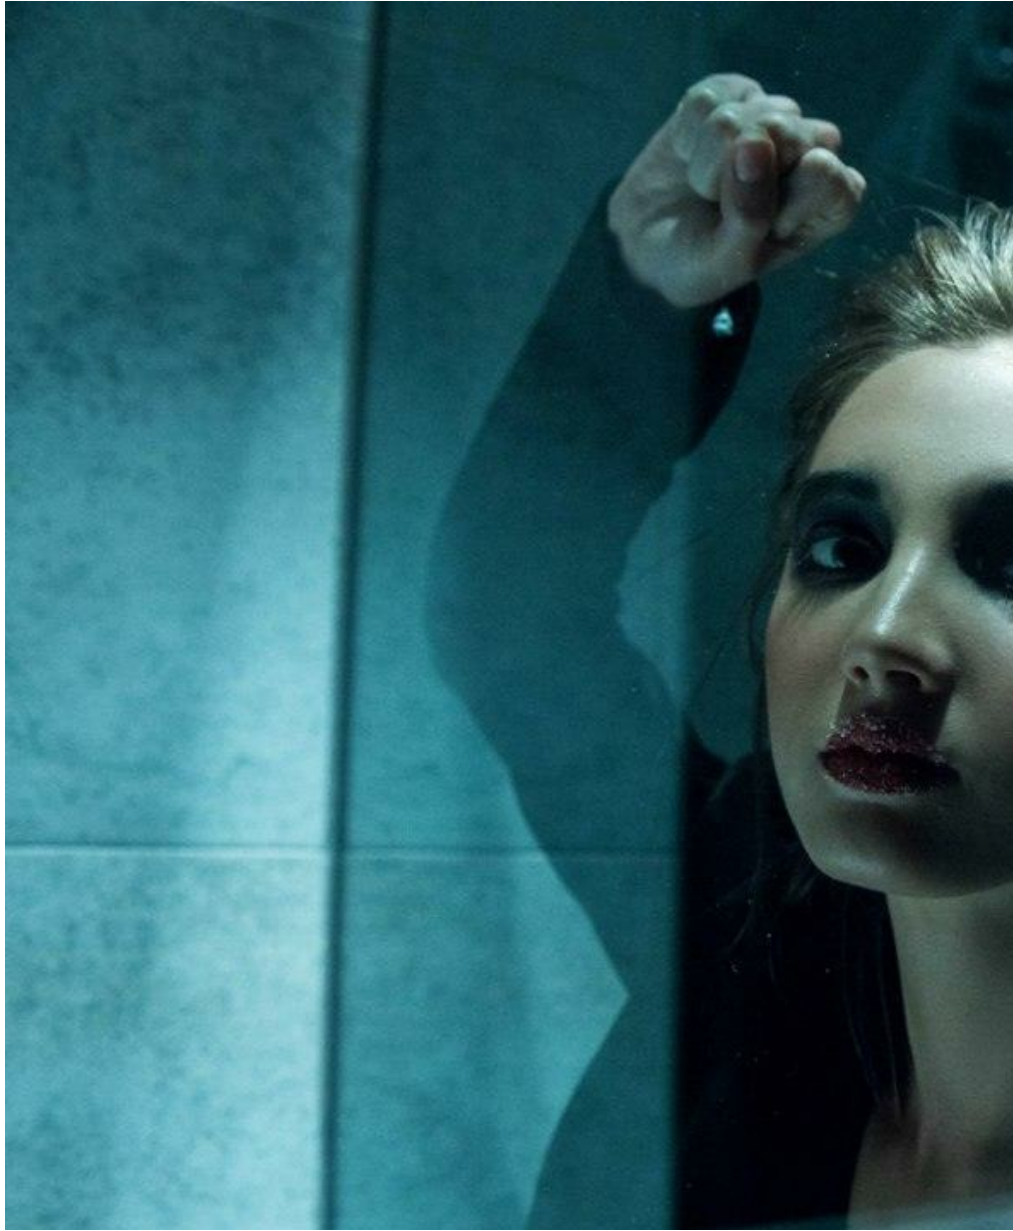

# LILA NIMCUK

Größe: 160, Gewicht: 40, Brust: 75, Taille: 60, Hüfte: 85  
<https://podium.im/de/models/2021182>