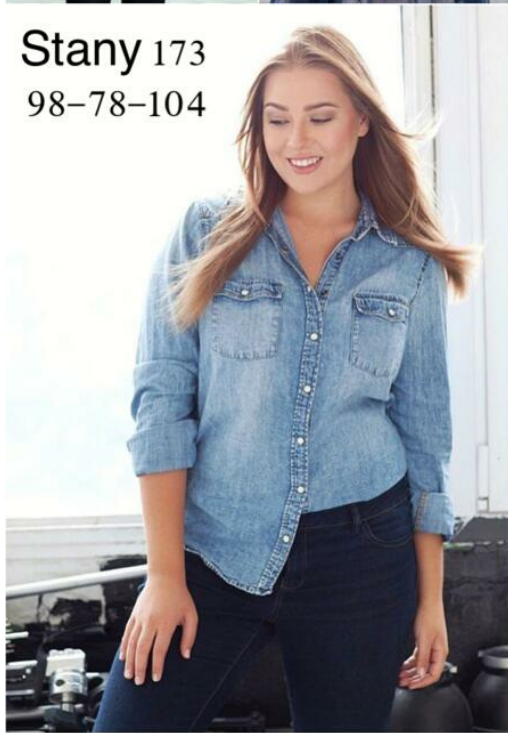

STANISLAVA MIRONOVA

Stany 173
98-78-104

Größe: 173, Gewicht: 68, Brust: 98, Taille: 78, Hüfte: 104
<https://podium.im/de/models/stanislava-mironova>