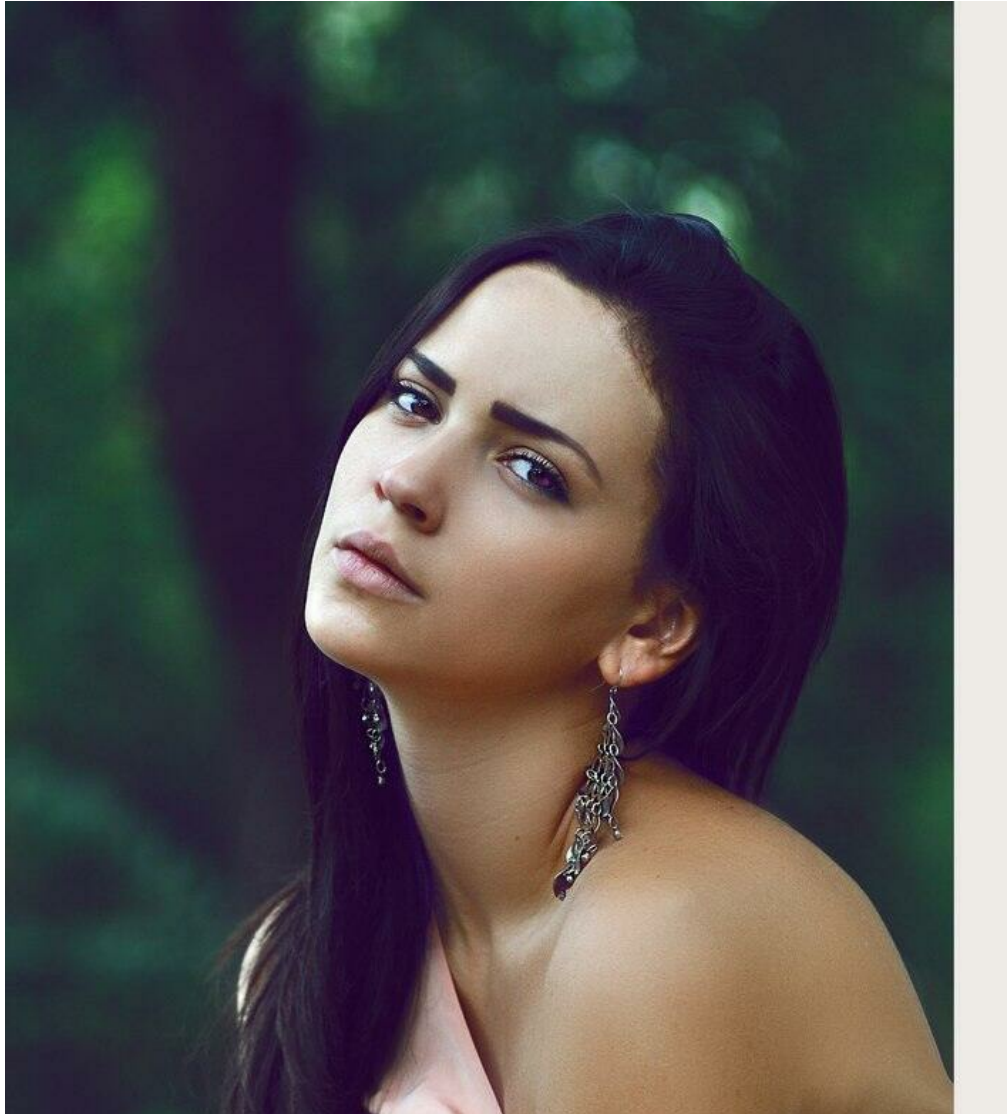

KRISTINA POLUDNENKO

Größe: 179, Gewicht: 61, Brust: 90, Taille: 62, Hüfte: 94
<https://podium.im/de/models/2021357>