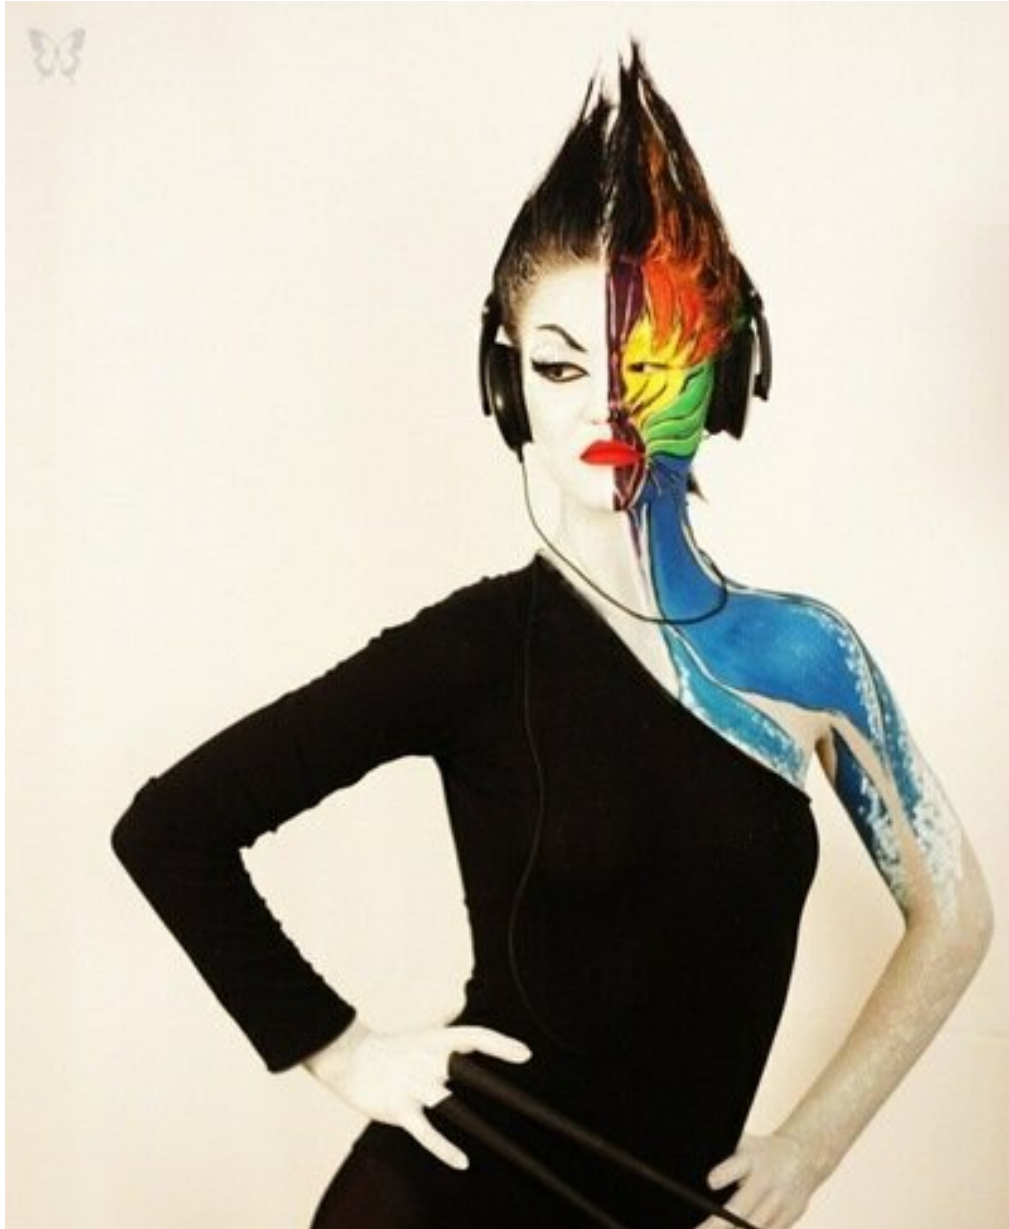

ANNA SLAVNAA

Größe: 176, Gewicht: 55
<https://podium.im/de/models/2021558>