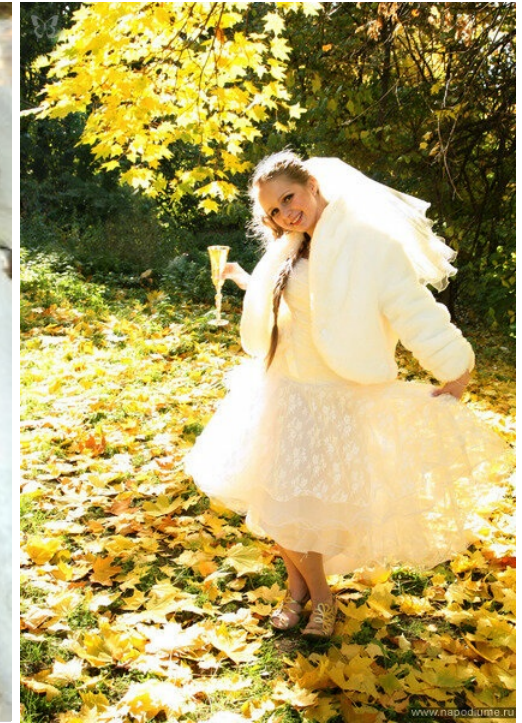

KATERINA KARPENKO

Größe: 155, Gewicht: 49, Brust: 96, Taille: 61, Hüfte: 95
<https://podium.im/de/models/2021825>