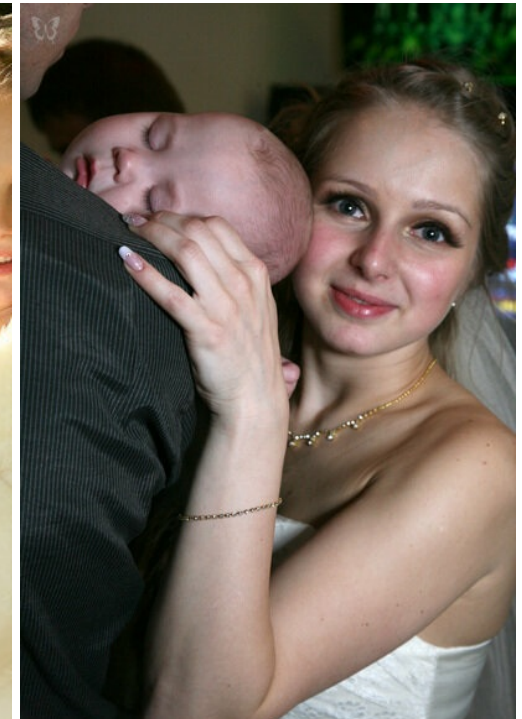

KATERINA KARPENKO

Größe: 155, Gewicht: 49, Brust: 96, Taille: 61, Hüfte: 95
<https://podium.im/de/models/2021825>