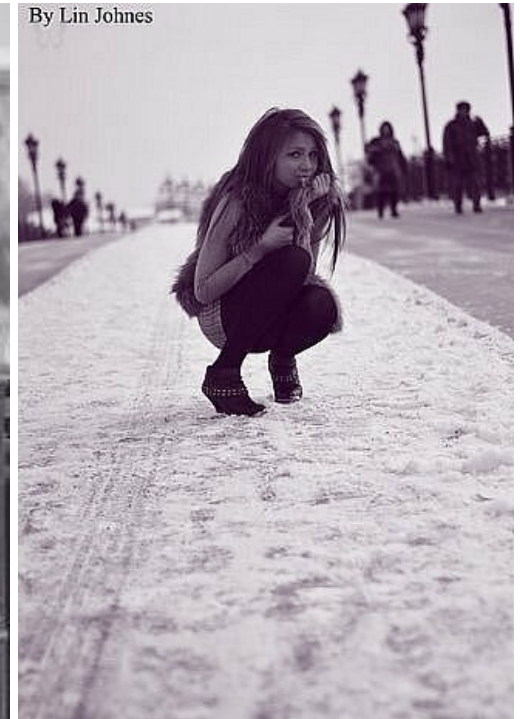

MARINA DEVAL'

Größe: 172, Gewicht: 40, Brust: 83, Taille: 59, Hüfte: 88
<https://podium.im/de/models/2022499>

By Lin Johnes

By Lin Johnes