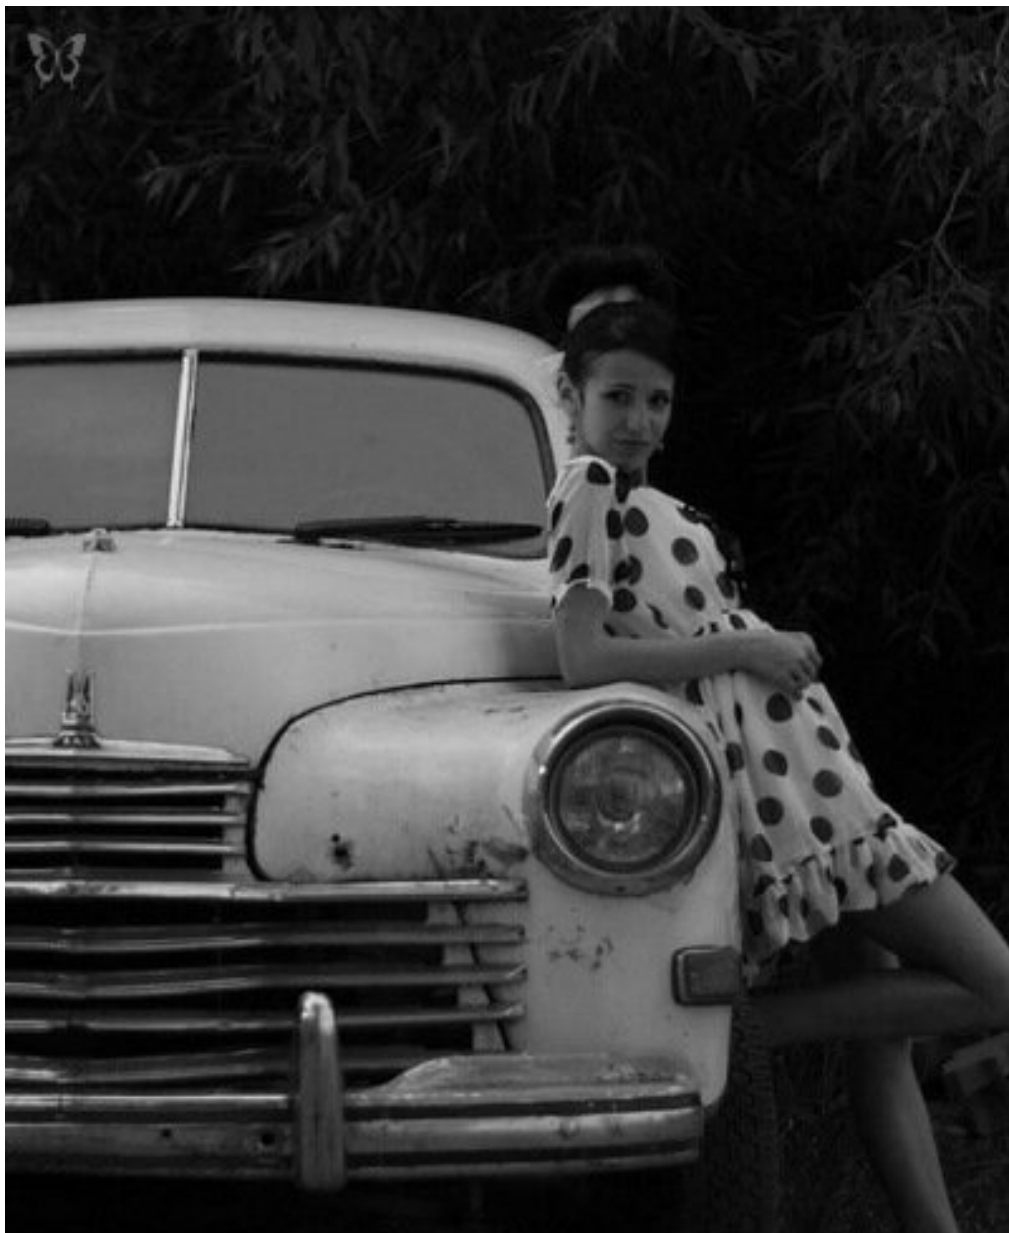

TAT'ANA VOLKOVA

Größe: 165, Gewicht: 44

<https://podium.im/de/models/2022570>