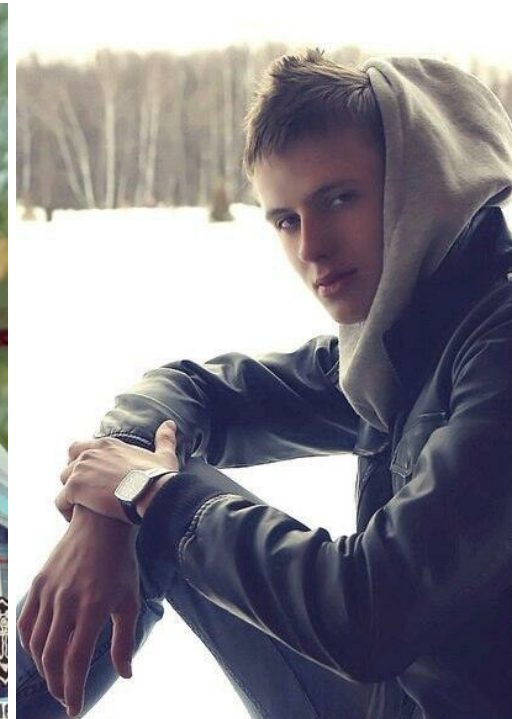

STAS RUMANCEV

Größe: 191, Gewicht: 78, Brust: 100, Taille: 80, Hüfte: 95
<https://podium.im/de/models/2023472>