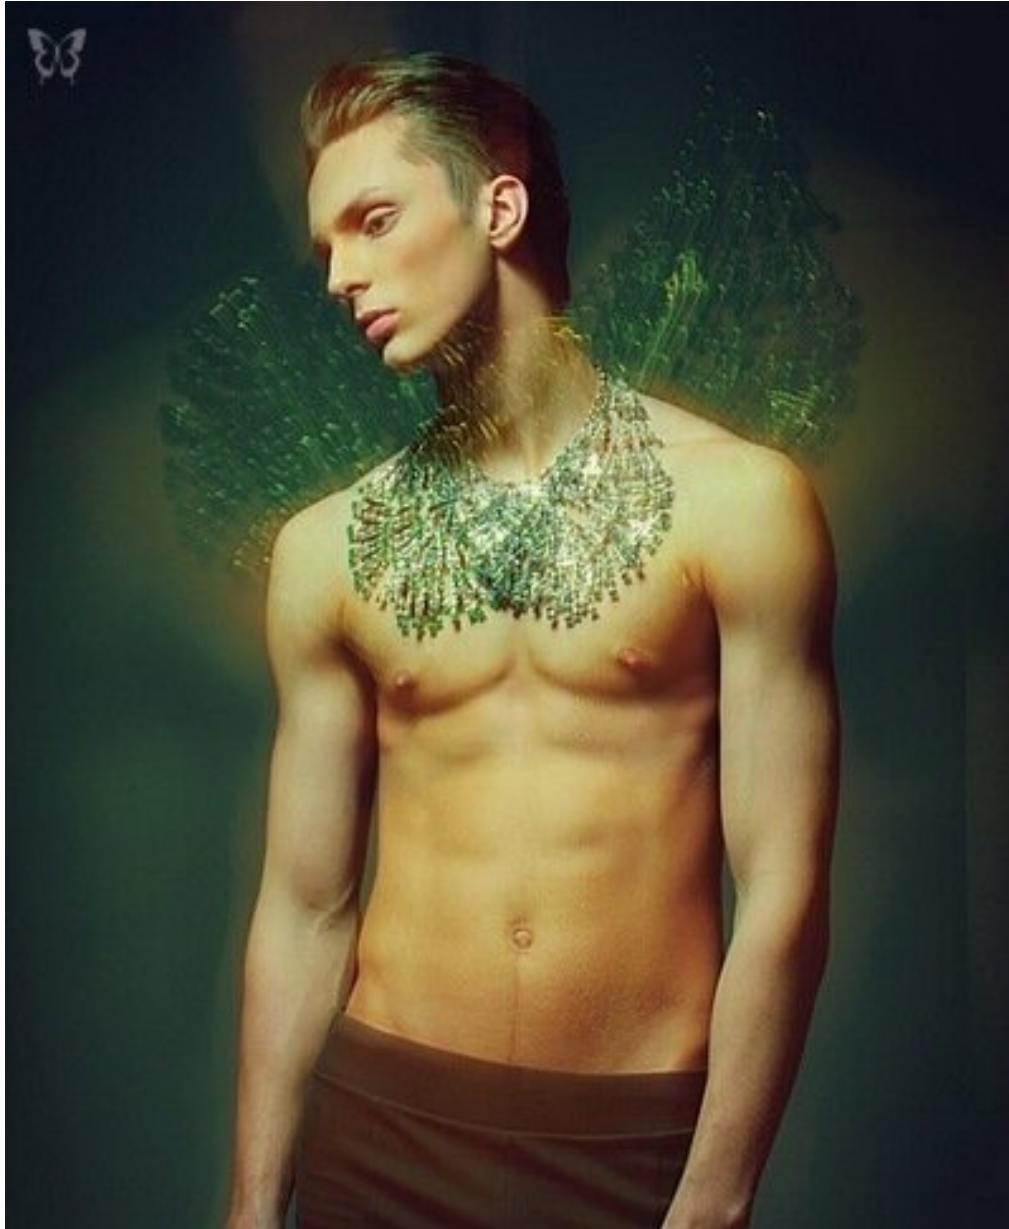

KIRILL GULAEV

Größe: 190, Gewicht: 76, Brust: 97, Taille: 79, Hüfte: 96
<https://podium.im/de/models/2023852>