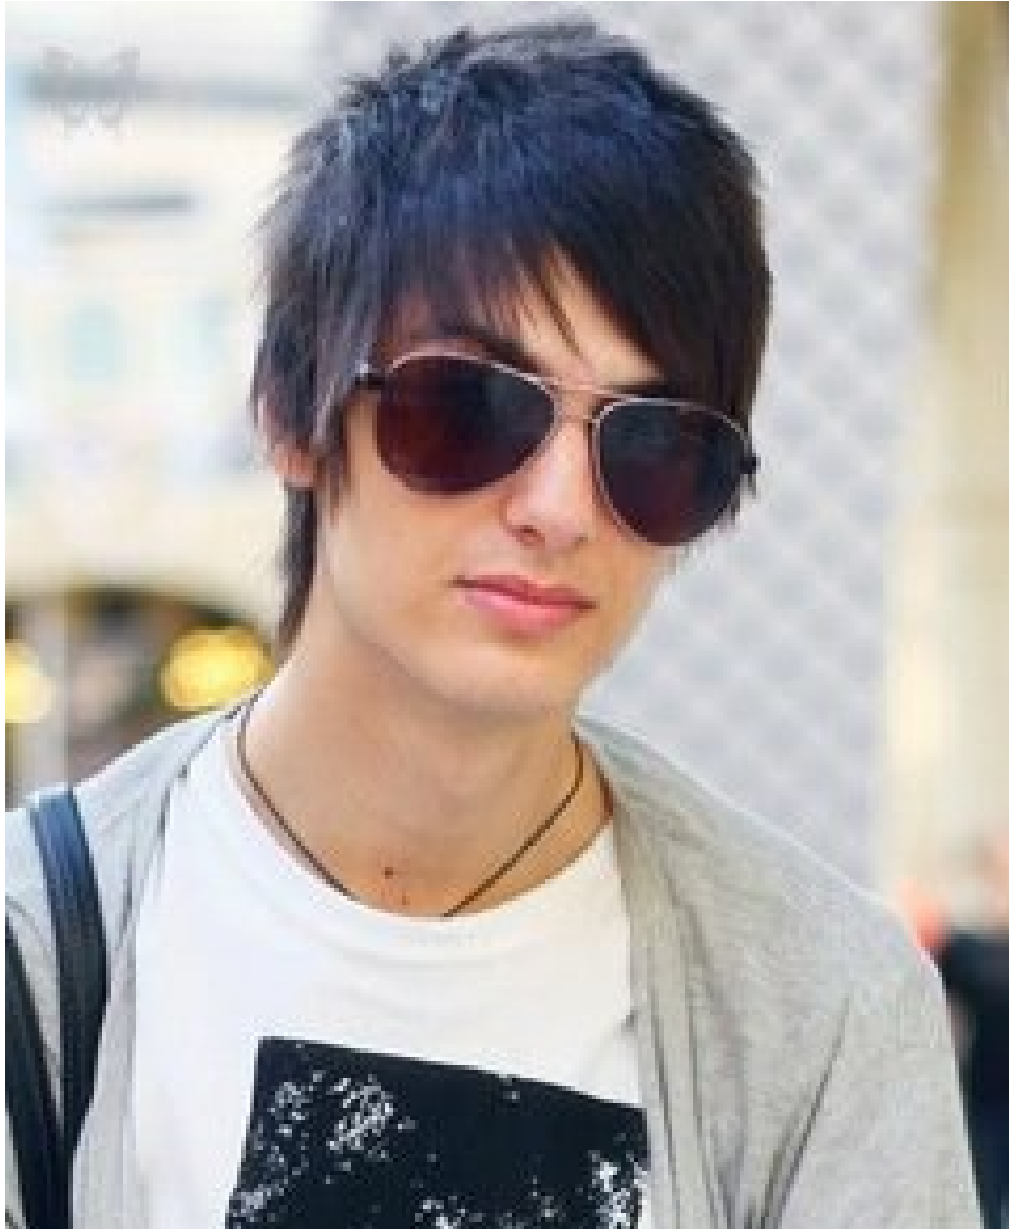

# VANA ES'KOV

Größe: 187, Gewicht: 74  
<https://podium.im/de/models/2024229>