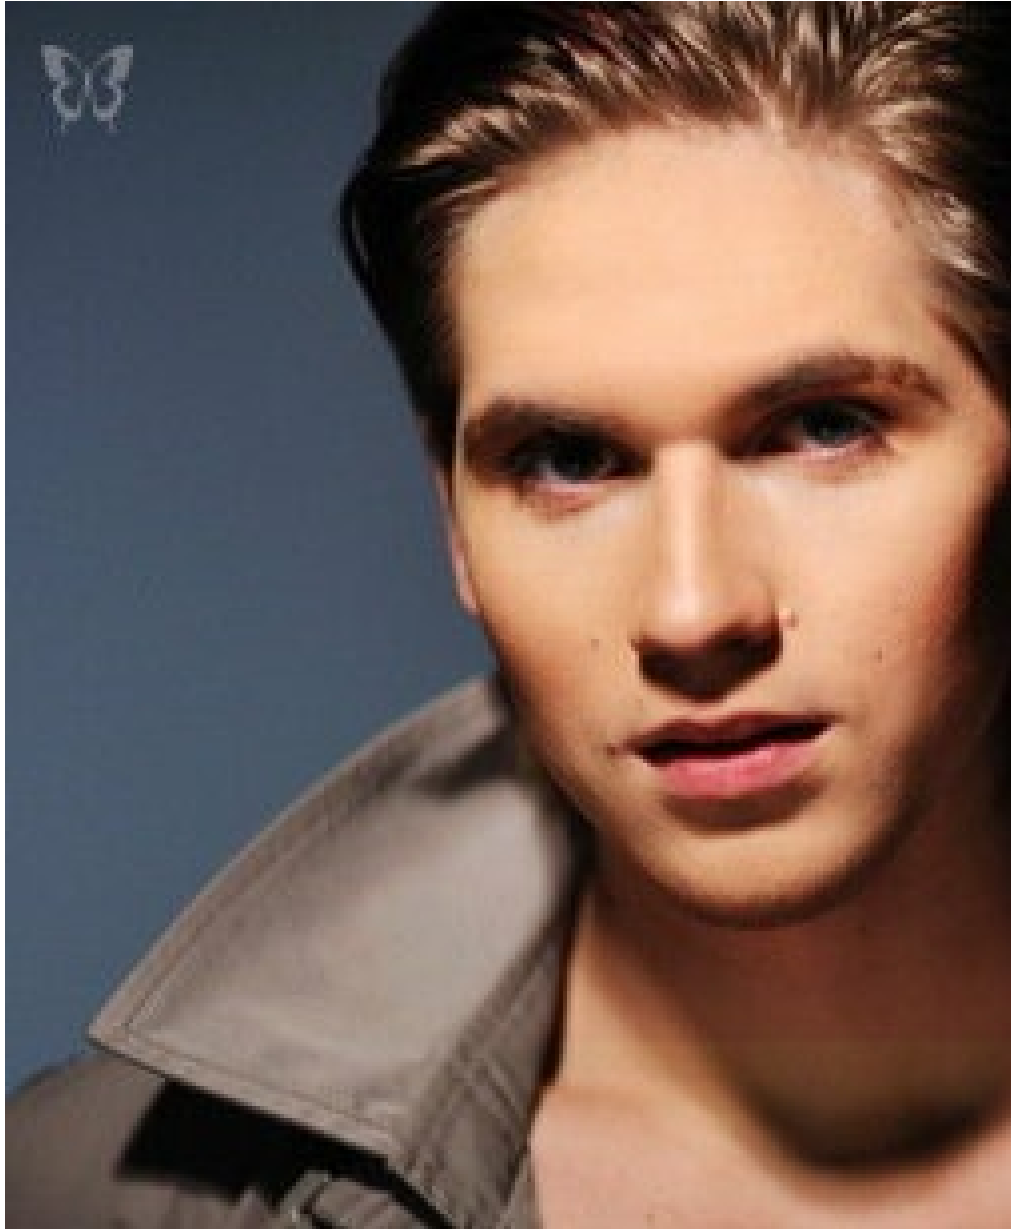

IL'A ANUKOV

Größe: 190, Gewicht: 75, Brust: 90, Taille: 75, Hüfte: 95
<https://podium.im/de/models/2024451>