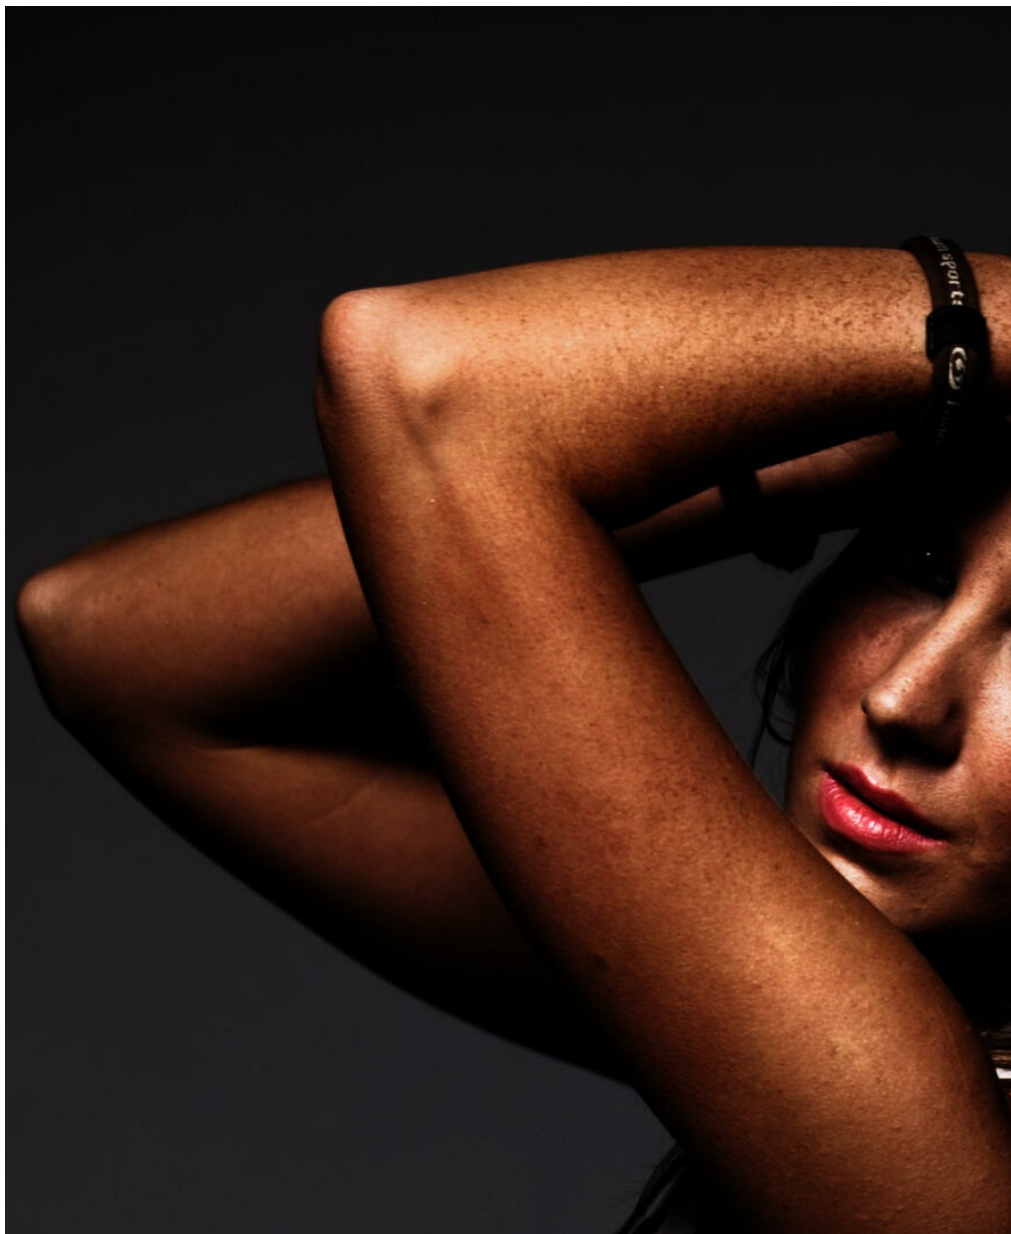

ELENA LEONT'EVA

Größe: 170, Gewicht: 55, Brust: 90, Taille: 63, Hüfte: 95

<https://podium.im/de/models/elena-leonteva>