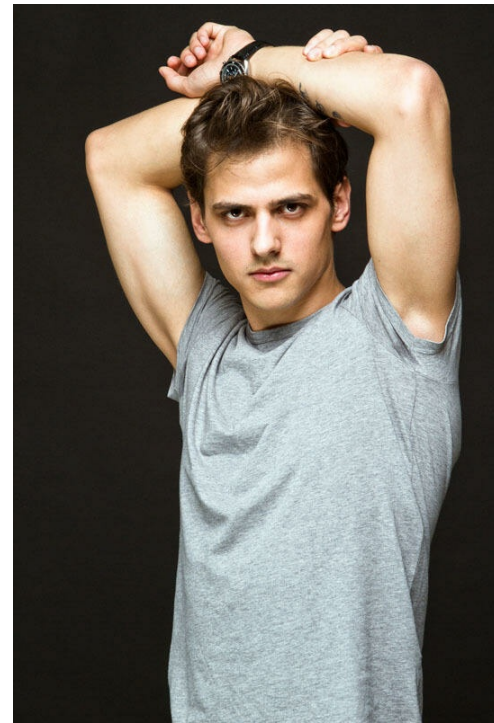

ILLYA KOCHUBEY

Größe: 186, Gewicht: 77, Brust: 103, Taille: 83, Hüfte: 94
<https://podium.im/de/models/2025917>