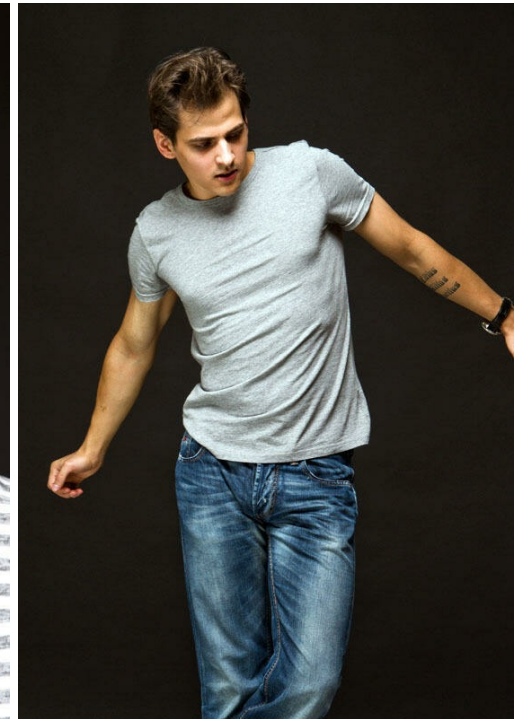

ILLYA KOCHUBEY

Größe: 186, Gewicht: 77, Brust: 103, Taille: 83, Hüfte: 94
<https://podium.im/de/models/2025917>