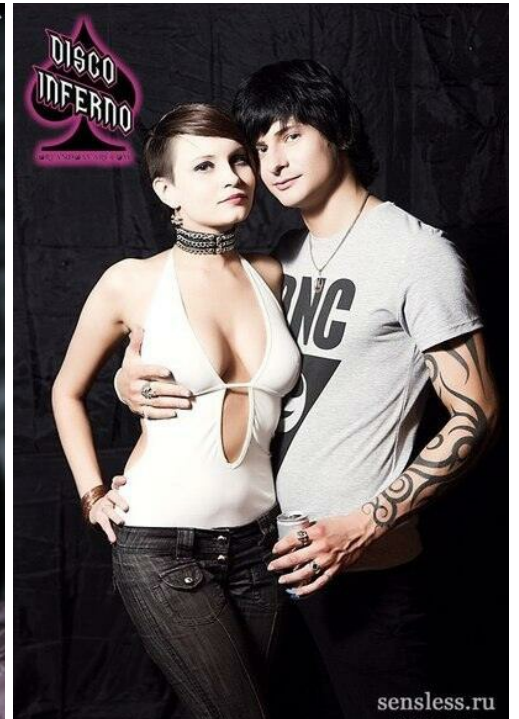

# KETRIN MATERIKINA

Größe: 167, Gewicht: 50, Brust: 89, Taille: 66, Hüfte: 92  
<https://podium.im/de/models/2026068>

sensless.ru