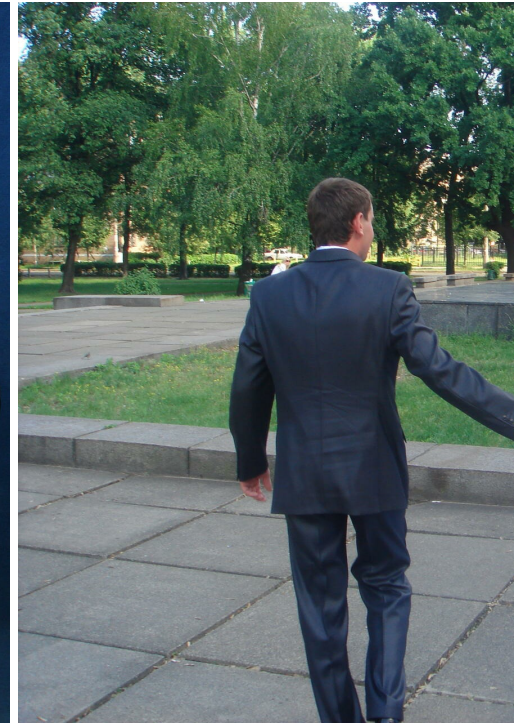

MAXSIMUS SIMUS

Größe: 182, Gewicht: 80, Brust: 112, Taille: 82, Hüfte: 85
<https://podium.im/de/models/2026325>