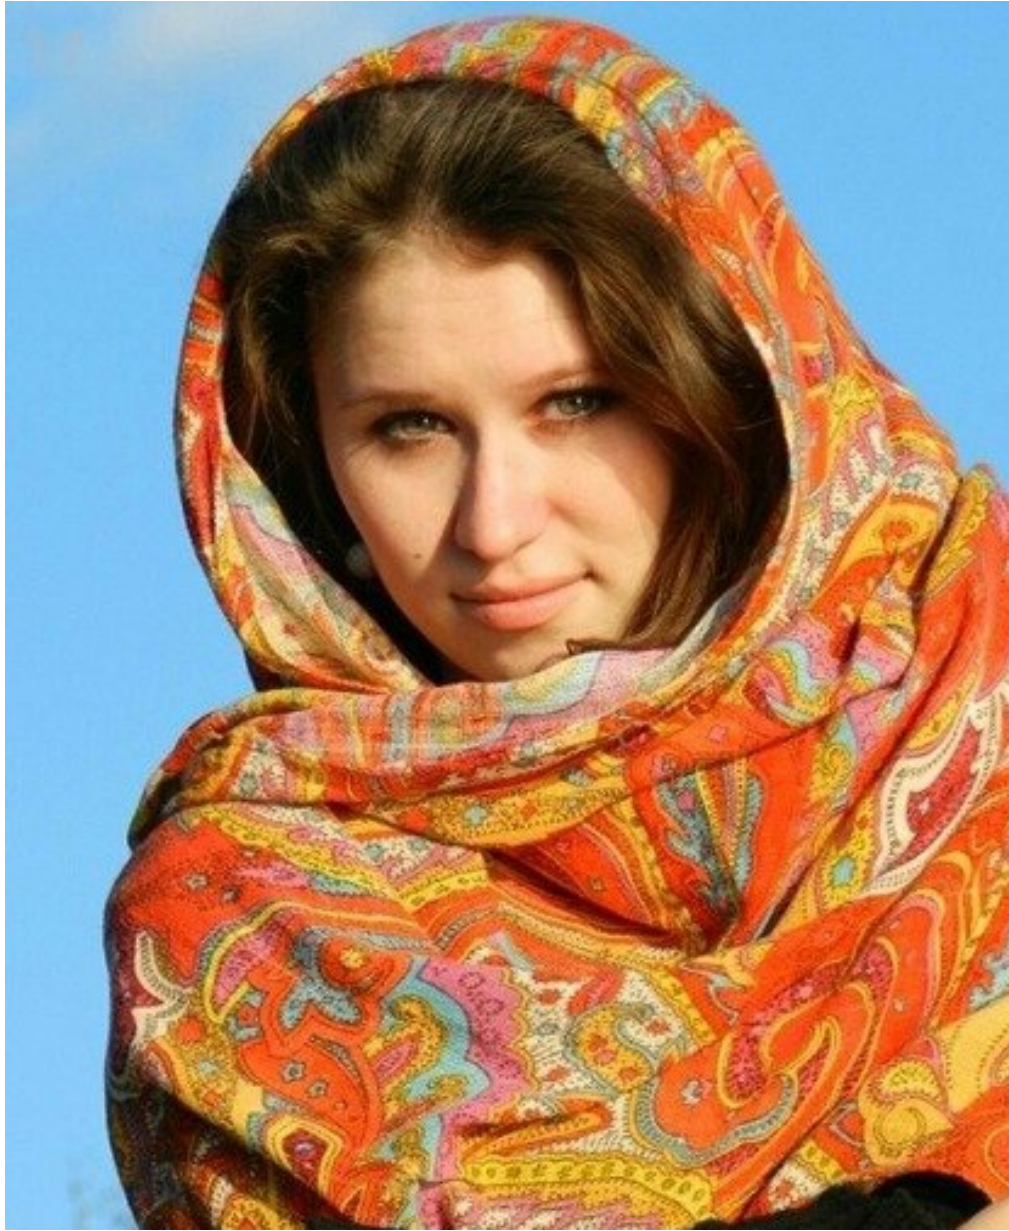

SAL'NIKOVA DAR'A

Größe: 176, Gewicht: 53, Brust: 75, Taille: 60, Hüfte: 90
<https://podium.im/de/models/2026826>